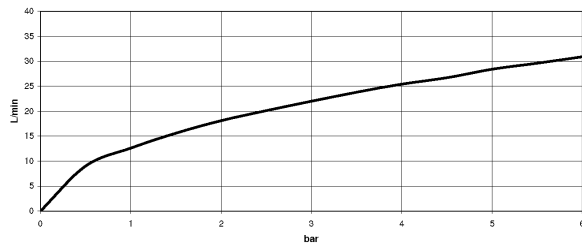

Badewanne - Tara.

Wannen-Zweilochbatterie für freistehende Montage mit Handbrausegarnitur - weiß matt

Artikelnummer: 25 943 892-10

Durchflussdiagramm