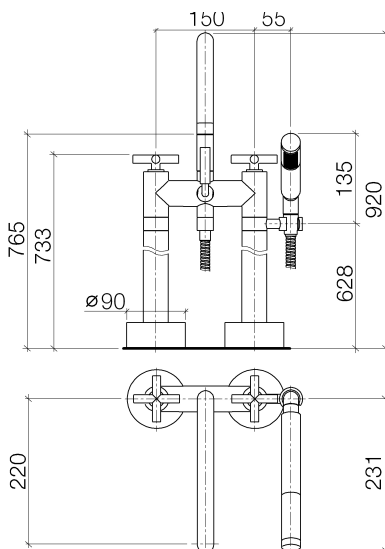

Badewanne - Tara.

Wannen-Zweilochbatterie für freistehende Montage mit Handbrausegarnitur - weiß matt

Artikelnummer: 25 943 892-10

- Ausladung 220 mm
- schwenkbarer Auslauf 180°
- Handbrause: Normalstrahl
- Auslauf: runder luftangereicherter Strahl
- Handbrause mit Antikalk-System
- Drehumstellung Wanne/Brause
- Höhe gesamt 920 mm
- Höhe Standrohre 628 mm
- Höhe bis Luftsprudler 765 mm
- Schubrosetten Ø 90 mm
- Stichmaß 150 mm
- Metallbrauseschlauch 1250 mm mit integriertem Verdrehenschutz
- schwenkbarer Brausehalter am rechten Standfuß
- Durchfluss max. 22 l/min bei 3 bar Fließdruck
- Durchfluss Handbrause max. 6,8 l/min
- Eigensicher gegen Rückfließen.

weiß matt

Zu diesem Artikel wird Zubehör benötigt.

Maßzeichnung

Alle Angaben in mm / inch = mm x 0,0394

Badewanne - Tara.

Wannen-Zweilochbatterie für freistehende Montage mit Handbrausegarnitur - weiß matt

Artikelnummer: 25 943 892-10

Durchflussdiagramm

Badewanne - Tara.

Wannen-Zweilochbatterie für freistehende Montage mit Handbrausegarnitur - weiß matt

Artikelnummer: 25 943 892-10

Weitere Oberflächenvarianten