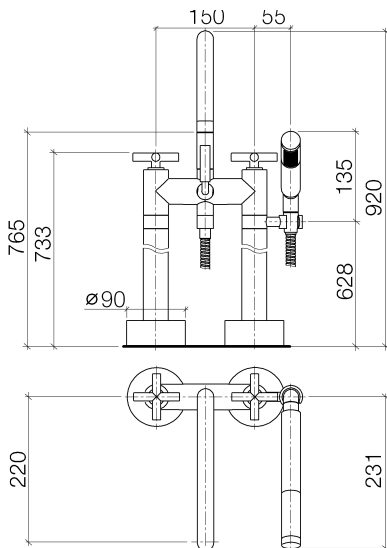

## Badewanne - Tara.

Wannen-Zweilochbatterie für freistehende Montage mit Handbrausegarnitur - schwarz matt

Artikelnummer: 25 943 892-33

- Ausladung 220 mm
- schwenkbarer Auslauf 180°
- Handbrause: Normalstrahl
- Auslauf: runder luftangereicherter Strahl
- Handbrause mit Antikalk-System
- Drehumstellung Wanne/Brause
- Höhe gesamt 920 mm
- Höhe Standrohre 628 mm
- Höhe bis Luftsprudler 765 mm
- Schubrosetten Ø 90 mm
- Stichmaß 150 mm
- Metallbrauseschlauch 1250 mm mit integriertem Verdrehenschutz
- schwenkbarer Brausehalter am rechten Standfuß
- Durchfluss max. 22 l/min bei 3 bar Fließdruck
- Durchfluss Handbrause max. 6,8 l/min
- Armaturengruppe nach DIN 4109: 1
- Eigensicher gegen Rückfließen.

## Maßzeichnung

Badewanne - Tara.

Wannen-Zweilochbatterie für freistehende Montage mit Handbrausegarnitur - schwarz matt

Artikelnummer: 25 943 892-33

Alle Angaben in mm / inch = mm x 0,0394

Durchflussdiagramm

## Badewanne - Tara.

Wannen-Zweilochbatterie für freistehende Montage mit Handbrausegarnitur - schwarz matt

Artikelnummer: 25 943 892-33