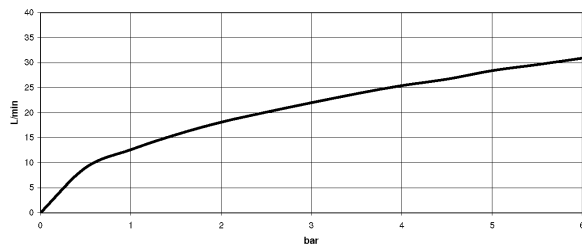

## Maßzeichnung

Badewanne - Tara.

Wannen-Zweilochbatterie für freistehende Montage mit Handbrausegarnitur - schwarz matt

Artikelnummer: 25 943 892-33

Alle Angaben in mm / inch = mm x 0,0394

Durchflussdiagramm