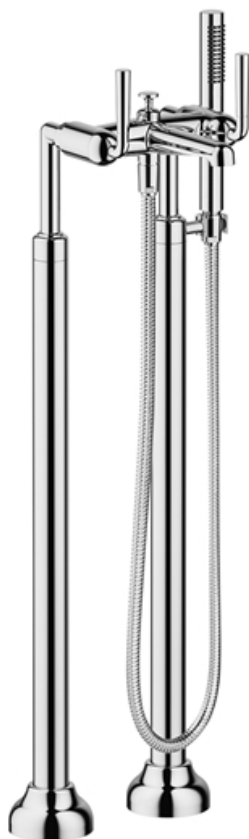

## Badewanne -

Wannen-Zweilochbatterie für freistehende Montage mit Handbrausegarnitur - chrom

Artikelnummer: 25 943 900-00

- Ausladung 209 mm
- starrer Auslauf
- Auslauf: runder luftangereicherter Strahl
- Handbrause mit Antikalk-System
- automatische Umstellung Wanne/Brause
- Höhe gesamt 860 mm
- Höhe Standrohre 638 mm
- Höhe bis Luftsprudler 746 mm
- Schubrosetten Ø 90 mm
- Stichmaß 150 mm
- Metallbrauseschlauch 1250 mm mit integriertem Verdrehenschutz
- schwenkbarer Brausehalter am rechten Standfuß
- Durchfluss Auslauf max. 24 l/min
- Durchfluss Handbrause max. 7,6 l/min
- Wahlweise nur mit einem weiteren Accessoire kombinierbar (oder Brausehalter austauschen).
- Eigensicher gegen Rückfließen.

chrom

Zu diesem Artikel wird Zubehör benötigt.

## Badewanne -

Wannen-Zweilochbatterie für freistehende Montage mit Handbrausegarnitur - chrom

Artikelnummer: 25 943 900-00

Alle Angaben in mm / inch = mm x 0,0394

## Badewanne -

Wannen-Zweilochbatterie für freistehende Montage mit Handbrausegarnitur - chrom

Artikelnummer: 25 943 900-00