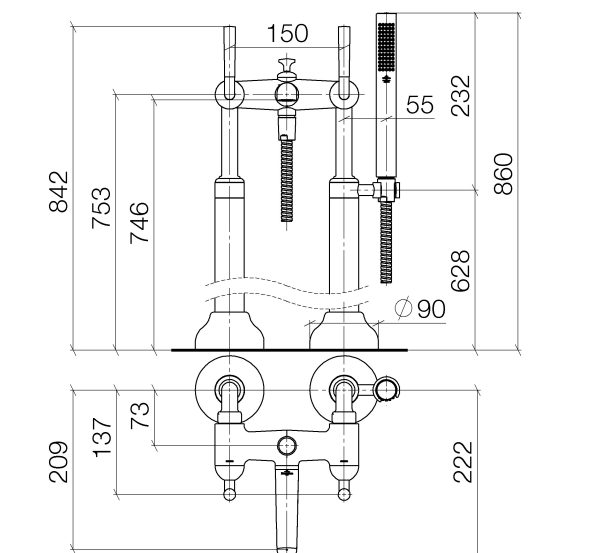

## Badewanne -

Wannen-Zweilochbatterie für freistehende Montage mit Handbrausegarnitur - chrom

Artikelnummer: 25 943 900-00

- Ausladung 209 mm
- starrer Auslauf
- Auslauf: runder luftangereicherter Strahl
- Handbrause mit Antikalk-System
- automatische Umstellung Wanne/Brause
- Höhe gesamt 860 mm
- Höhe Standrohre 638 mm
- Höhe bis Luftsprudler 746 mm
- Schubrosetten Ø 90 mm
- Stichmaß 150 mm
- Metallbrauseschlauch 1250 mm mit integriertem Verdrehenschutz
- schwenkbarer Brausehalter am rechten Standfuß
- Durchfluss Auslauf max. 24 l/min
- Durchfluss Handbrause max. 7,6 l/min
- Wahlweise nur mit einem weiteren Accessoire kombinierbar (oder Brausehalter austauschen).
- Eigensicher gegen Rückfließen.

## Maßzeichnung

## Badewanne -

Wannen-Zweilochbatterie für freistehende Montage mit Handbrausegarnitur - chrom

Artikelnummer: 25 943 900-00

Alle Angaben in mm / inch = mm x 0,0394

## Badewanne -

Wannen-Zweilochbatterie für freistehende Montage mit Handbrausegarnitur - chrom

Artikelnummer: 25 943 900-00