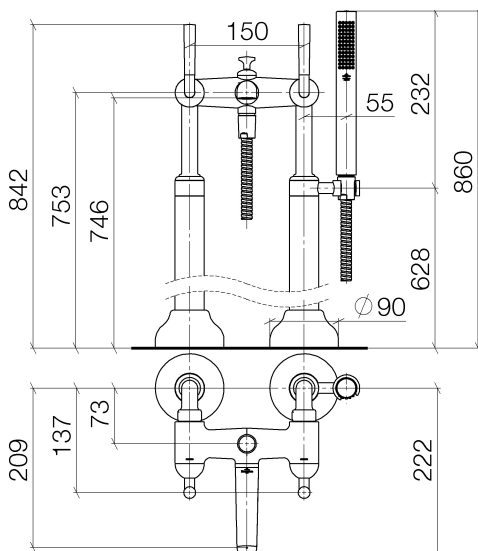

Badewanne -

Wannen-Zweilochbatterie für freistehende Montage mit Handbrausegarnitur - chrom / schwarz

Artikelnummer: 25 943 900-50

- Ausladung 209 mm
- starrer Auslauf
- Auslauf: runder luftangereicherter Strahl
- Handbrause mit Antikalk-System
- automatische Umstellung Wanne/Brause
- Höhe gesamt 860 mm
- Höhe Standrohre 638 mm
- Höhe bis Luftsprudler 746 mm
- Schubrosetten Ø 90 mm
- Stichmaß 150 mm
- Metallbrauseschlauch 1250 mm mit integriertem Verdreherschutz
- schwenkbarer Brausehalter am rechten Standfuß
- Durchfluss Auslauf max. 24 l/min
- Durchfluss Handbrause max. 7,6 l/min
- Wahlweise nur mit einem weiteren Accessoire kombinierbar (oder Brausehalter austauschen).
- Eigensicher gegen Rückfließen.

chrom / schwarz matt

Zu diesem Artikel wird Zubehör benötigt.

Maßzeichnung

Badewanne -

Wannen-Zweilochbatterie für freistehende Montage mit Handbrausegarnitur - chrom / schwarz

Artikelnummer: 25 943 900-50

Alle Angaben in mm / inch = mm x 0,0394

Durchflussdiagramm

Badewanne -

Wannen-Zweilochbatterie für freistehende Montage mit Handbrausegarnitur - chrom / schwarz

Artikelnummer: 25 943 900-50

Weitere Oberflächenvarianten

chrom

25 943 900-00

Champagne / schwarz matt

25 943 900-98

Weitere Oberflächen auf Anfrage (x-tra Service)

Benötigtes Zubehör

35 944 970 90

UP-Bodenbefestigung -