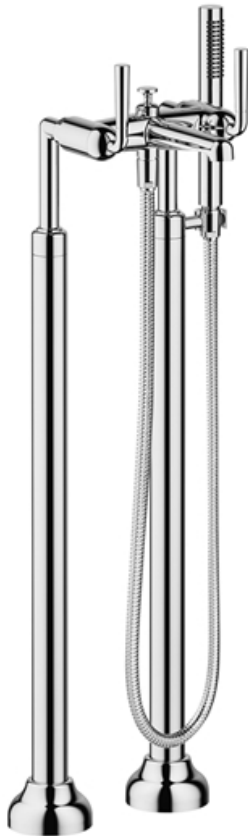

Badewanne -

Wannen-Zweilochbatterie für freistehende Montage mit Handbrausegarnitur - chrom / schwarz

Artikelnummer: 25 943 900-50

- Ausladung 209 mm
- starrer Auslauf
- Auslauf: runder luftangereicherter Strahl
- Handbrause mit Antikalk-System
- automatische Umstellung Wanne/Brause
- Höhe gesamt 860 mm
- Höhe Standrohre 638 mm
- Höhe bis Luftsprudler 746 mm
- Schubrosetten Ø 90 mm
- Stichmaß 150 mm
- Metallbrauseschlauch 1250 mm mit integriertem Verdreherschutz
- schwenkbarer Brausehalter am rechten Standfuß
- Durchfluss Auslauf max. 24 l/min
- Durchfluss Handbrause max. 7,6 l/min
- Wahlweise nur mit einem weiteren Accessoire kombinierbar (oder Brausehalter austauschen).
- Eigensicher gegen Rückfließen.

chrom / schwarz matt

Zu diesem Artikel wird Zubehör benötigt.

Maßzeichnung

Badewanne -

Wannen-Zweilochbatterie für freistehende Montage mit Handbrausegarnitur - chrom / schwarz

Artikelnummer: 25 943 900-50

Alle Angaben in mm / inch = mm x 0,0394

Durchflussdiagramm

Badewanne -

Wannen-Zweilochbatterie für freistehende Montage mit Handbrausegarnitur - chrom / schwarz

Artikelnummer: 25 943 900-50

Weitere Oberflächenvarianten

chrom

25 943 900-00

Champagne / schwarz matt

25 943 900-98

Weitere Oberflächen auf Anfrage (x-tra Service)

Benötigtes Zubehör

35 944 970 90

UP-Bodenbefestigung -