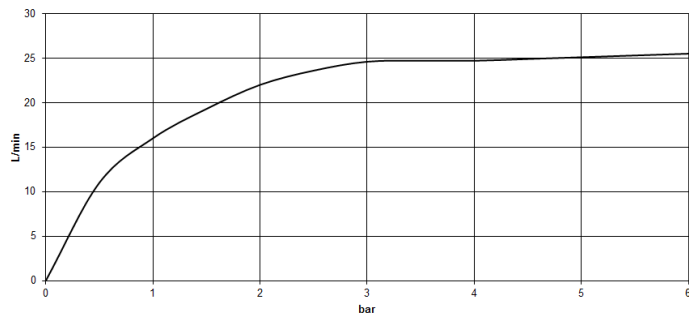

Badewanne -

Wannen-Zweilochbatterie für freistehende Montage mit Handbrausegarnitur - chrom / schwarz

Artikelnummer: 25 943 900-50

Alle Angaben in mm / inch = mm x 0,0394

Durchflussdiagramm