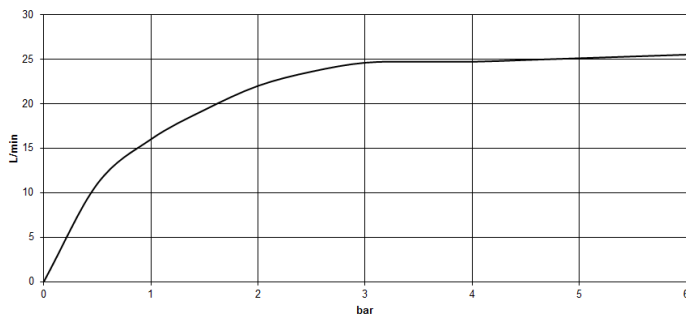

Badewanne -

Wannen-Zweilochbatterie für freistehende Montage mit Handbrausegarnitur - Champagne /

Artikelnummer: 25 943 900-98

- Ausladung 209 mm
- starrer Auslauf
- Auslauf: runder luftangereicherter Strahl
- Handbrause mit Antikalk-System
- automatische Umstellung Wanne/Brause
- Höhe gesamt 860 mm
- Höhe Standrohre 638 mm
- Höhe bis Luftsprudler 746 mm
- Schubrosetten Ø 90 mm
- Stichmaß 150 mm
- Metallbrauseschlauch 1250 mm mit integriertem Verdreherschutz
- schwenkbarer Brausehalter am rechten Standfuß
- Durchfluss Auslauf max. 24 l/min
- Durchfluss Handbrause max. 7,6 l/min
- Um die überproportional gestiegenen Materialkosten auszugleichen, sehen wir uns leider gezwungen, ab dem 1. Juni 2020 einen Edelmetallzuschlag in Höhe von zehn Prozent für diesen Artikel zu berechnen.
- Der Zuschlag ist nicht im angezeigten Preis enthalten.
- Wahlweise nur mit einem weiteren Accessoire kombinierbar (oder Brausehalter austauschen).
- Eigensicher gegen Rückfließen.

Champagne / schwarz matt

Zu diesem Artikel wird Zubehör benötigt.

Badewanne -

Wannen-Zweilochbatterie für freistehende Montage mit Handbrausegarnitur - Champagne /

Artikelnummer: 25 943 900-98

Maßzeichnung

Alle Angaben in mm / inch = mm x 0,0394

Durchflussdiagramm

Badewanne -

Wannen-Zweilochbatterie für freistehende Montage mit Handbrausegarnitur - Champagne /

Artikelnummer: 25 943 900-98

Weitere Oberflächenvarianten