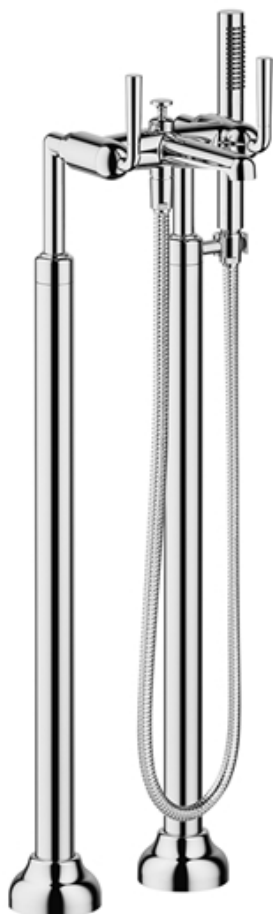

Badewanne -

Wannen-Zweilochbatterie für freistehende Montage mit Handbrausegarnitur - Champagne /

Artikelnummer: 25 943 900-98

- Ausladung 209 mm
- starrer Auslauf
- Auslauf: runder luftangereicherter Strahl
- Handbrause mit Antikalk-System
- automatische Umstellung Wanne/Brause
- Höhe gesamt 860 mm
- Höhe Standrohre 638 mm
- Höhe bis Luftsprudler 746 mm
- Schubrosetten Ø 90 mm
- Stichmaß 150 mm
- Metallbrauseschlauch 1250 mm mit integriertem Verdreherschutz
- schwenkbarer Brausehalter am rechten Standfuß
- Durchfluss Auslauf max. 24 l/min
- Durchfluss Handbrause max. 7,6 l/min
- Um die überproportional gestiegenen Materialkosten auszugleichen, sehen wir uns leider gezwungen, ab dem 1. Juni 2020 einen Edelmetallzuschlag in Höhe von zehn Prozent für diesen Artikel zu berechnen.
- Der Zuschlag ist nicht im angezeigten Preis enthalten.
- Wahlweise nur mit einem weiteren Accessoire kombinierbar (oder Brausehalter austauschen).
- Eigensicher gegen Rückfließen.

Champagne / schwarz matt

Zu diesem Artikel wird Zubehör benötigt.

Badewanne -

Wannen-Zweilochbatterie für freistehende Montage mit Handbrausegarnitur - Champagne /

Artikelnummer: 25 943 900-98

Maßzeichnung

Alle Angaben in mm / inch = mm x 0,0394

Durchflussdiagramm

Badewanne -

Wannen-Zweilochbatterie für freistehende Montage mit Handbrausegarnitur - Champagne /

Artikelnummer: 25 943 900-98

Weitere Oberflächenvarianten