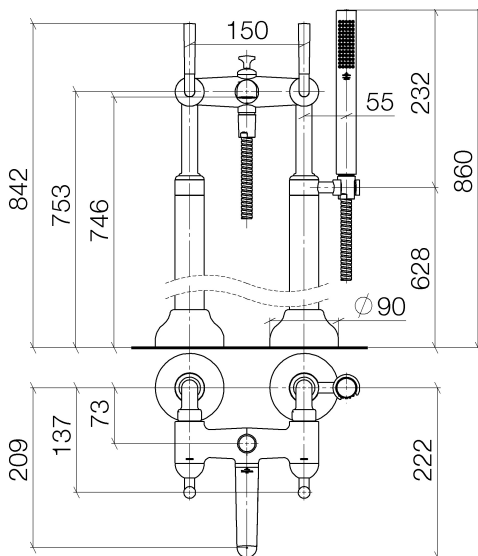

Badewanne -

Wannen-Zweilochbatterie für freistehende Montage mit Handbrausegarnitur - Champagne /

Artikelnummer: 25 943 900-98

- Ausladung 209 mm
- starrer Auslauf
- Auslauf: runder luftangereicherter Strahl
- Handbrause mit Antikalk-System
- automatische Umstellung Wanne/Brause
- Höhe gesamt 860 mm
- Höhe Standrohre 638 mm
- Höhe bis Luftsprudler 746 mm
- Schubrosetten Ø 90 mm
- Stichmaß 150 mm
- Metallbrauseschlauch 1250 mm mit integriertem Verdreherschutz
- schwenkbarer Brausehalter am rechten Standfuß
- Durchfluss Auslauf max. 24 l/min
- Durchfluss Handbrause max. 7,6 l/min
- Um die überproportional gestiegenen Materialkosten auszugleichen, sehen wir uns leider gezwungen, ab dem 1. Juni 2020 einen Edelmetallzuschlag in Höhe von zehn Prozent für diesen Artikel zu berechnen.
- Der Zuschlag ist nicht im angezeigten Preis enthalten.
- Wahlweise nur mit einem weiteren Accessoire kombinierbar (oder Brausehalter austauschen).
- Eigensicher gegen Rückfließen.

Champagne / schwarz matt

Zu diesem Artikel wird Zubehör benötigt.

Badewanne -

Wannen-Zweilochbatterie für freistehende Montage mit Handbrausegarnitur - Champagne /

Artikelnummer: 25 943 900-98

Maßzeichnung

Alle Angaben in mm / inch = mm x 0,0394

Durchflussdiagramm

Badewanne -

Wannen-Zweilochbatterie für freistehende Montage mit Handbrausegarnitur - Champagne /

Artikelnummer: 25 943 900-98

Weitere Oberflächenvarianten

chrom

25 943 900-00

chrom / schwarz matt

25 943 900-50

Weitere Oberflächen auf Anfrage (x-tra Service)

Benötigtes Zubehör

35 944 970 90

UP-Bodenbefestigung -