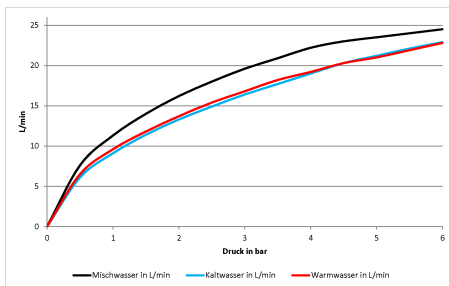

## Badewanne - Deque

Wannen-Einhandbatterie mit Schwallauslauf für freistehende Montage mit

Artikelnummer: 25 963 979-00

- Ausladung 235 mm
- Auslauf: Schwall
- Schlauchbrausegarnitur: Normalstrahl
- Schlauchbrausegarnitur mit Antikalk-System
- Brausehalter
- automatische Umstellung Wanne/Brause
- Höhe gesamt 845 mm
- Höhe bis Einhebelmischer 604 mm
- Höhe bis Luftsprudler 835 mm
- Metallbrauseschlauch 1250 mm mit integriertem Verdrehenschutz
- Durchfluss Auslauf max. 26,5 l/min
- Durchfluss Schlauchbrausegarnitur max. 7,6 l/min
- Das Standrohr ist in schwarz.

## Maßzeichnung

Alle Angaben in mm / inch = mm x 0,0394

**Badewanne - Deque**

Wannen-Einhandbatterie mit Schwallauslauf für freistehende Montage mit

Artikelnummer: 25 963 979-00

**Durchflussdiagramm**