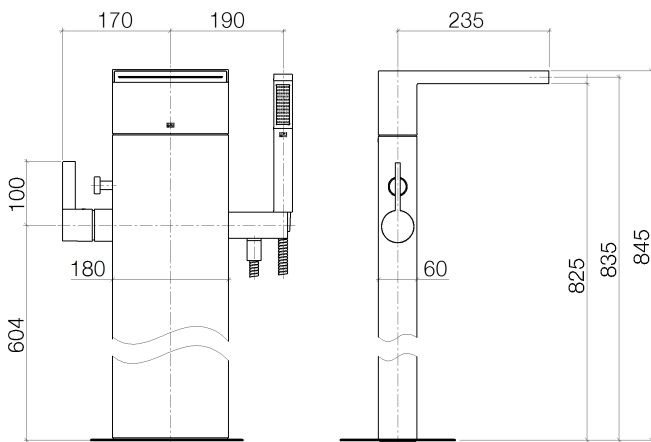

## Badewanne - Deque

Wannen-Einhandbatterie mit Schwallauslauf für freistehende Montage mit

Artikelnummer: 25 963 979-00

- Ausladung 235 mm
- Auslauf: Schwall
- Schlauchbrausegarnitur: Normalstrahl
- Schlauchbrausegarnitur mit Antikalk-System
- Brausehalter
- automatische Umstellung Wanne/Brause
- Höhe gesamt 845 mm
- Höhe bis Einhebelmischer 604 mm
- Höhe bis Luftsprudler 835 mm
- Metallbrauseschlauch 1250 mm mit integriertem Verdrehenschutz
- Durchfluss Auslauf max. 26,5 l/min
- Durchfluss Schlauchbrausegarnitur max. 7,6 l/min
- Das Standrohr ist in schwarz.

## Maßzeichnung

Alle Angaben in mm / inch = mm x 0,0394

**Badewanne - Deque**

Wannen-Einhandbatterie mit Schwallauslauf für freistehende Montage mit

Artikelnummer: 25 963 979-00

**Durchflussdiagramm**

## Badewanne - Deque

Wannen-Einhandbatterie mit Schwallauslauf für freistehende Montage mit

Artikelnummer: 25 963 979-00