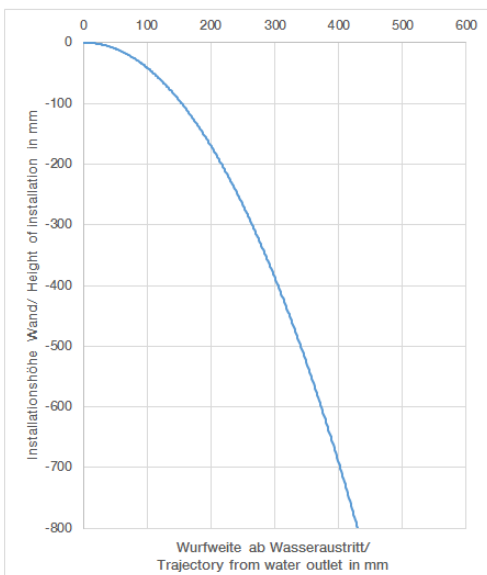

## Badewanne - Deque

Wannen-Einhandbatterie mit Schwallauslauf für freistehende Montage mit

Artikelnummer: 25 963 979-00

- Ausladung 235 mm
- Auslauf: Schwall
- Schlauchbrausegarnitur: Normalstrahl
- Schlauchbrausegarnitur mit Antikalk-System
- Brausehalter
- automatische Umstellung Wanne/Brause
- Höhe gesamt 845 mm
- Höhe bis Einhebelmischer 604 mm
- Höhe bis Luftsprudler 835 mm
- Metallbrauseschlauch 1250 mm mit integriertem Verdrehenschutz
- Durchfluss Auslauf max. 26,5 l/min
- Durchfluss Schlauchbrausegarnitur max. 7,6 l/min
- Das Standrohr ist in schwarz.

## Maßzeichnung

Alle Angaben in mm / inch = mm x 0,0394

**Badewanne - Deque**

Wannen-Einhandbatterie mit Schwallauslauf für freistehende Montage mit

Artikelnummer: 25 963 979-00

**Durchflussdiagramm**