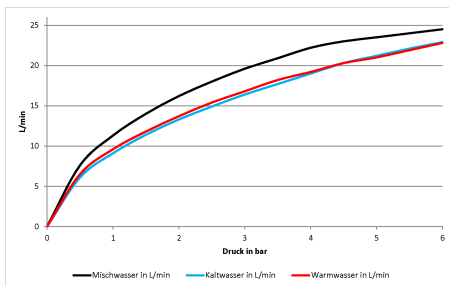

Badewanne - Deque

Wannen-Einhandbatterie mit Schwallauslauf für freistehende Montage mit

Artikelnummer: 25 964 979-00

Durchflussdiagramm