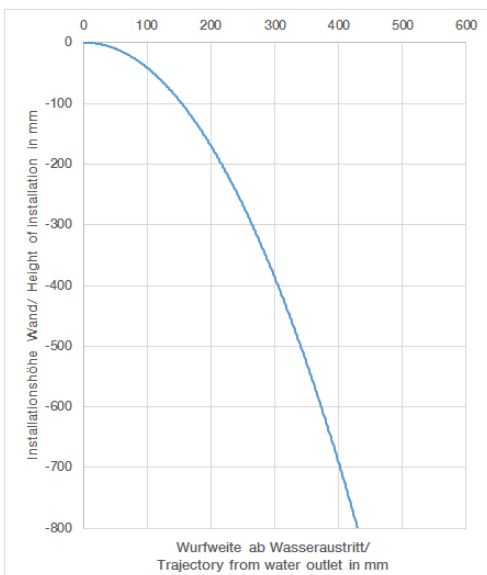

Badewanne - Deque

Wannen-Einhandbatterie mit Schwallauslauf für freistehende Montage mit

Artikelnummer: 25 964 979-00

Durchflussdiagramm