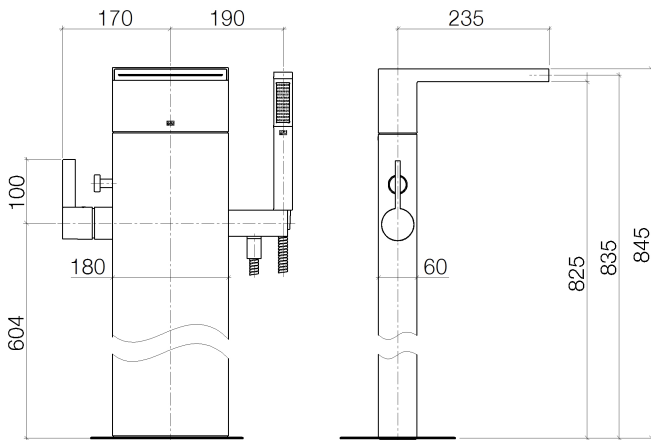

Badewanne - Deque

Wannen-Einhandbatterie mit Schwallauslauf für freistehende Montage mit

Artikelnummer: 25 964 979-00

- Ausladung 235 mm
- Auslauf: Schwall
- Schlauchbrausegarnitur: Normalstrahl
- Schlauchbrausegarnitur mit Antikalk-System
- Brausehalter
- automatische Umstellung Wanne/Brause
- Höhe gesamt 845 mm
- Höhe bis Einhebelmischer 604 mm
- Höhe bis Luftsprudler 835 mm
- Metallbrauseschlauch 1250 mm mit integriertem Verdrehenschutz
- Durchfluss Auslauf max. 26,5 l/min
- Durchfluss Schlauchbrausegarnitur max. 7,6 l/min
- Das Standrohr ist in weiß.

chrom

Zu diesem Artikel wird Zubehör benötigt.

Maßzeichnung

Alle Angaben in mm / inch = mm x 0,0394

Badewanne - Deque

Wannen-Einhandbatterie mit Schwallauslauf für freistehende Montage mit

Artikelnummer: 25 964 979-00

Durchflussdiagramm

Badewanne - Deque

Wannen-Einhandbatterie mit Schwallauslauf für freistehende Montage mit

Artikelnummer: 25 964 979-00

Weitere Oberflächenvarianten

platin matt

25 964 979-06

platin