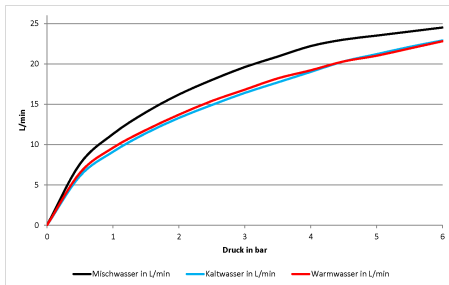

## Badewanne - Deque

Wannen-Einhandbatterie mit Schwallauslauf für freistehende Montage mit

Artikelnummer: 25 964 979-06

- Ausladung 235 mm
- Auslauf: Schwall
- Schlauchbrausegarnitur: Normalstrahl
- Schlauchbrausegarnitur mit Antikalk-System
- Brausehalter
- automatische Umstellung Wanne/Brause
- Höhe gesamt 845 mm
- Höhe bis Einhebelmischer 604 mm
- Höhe bis Luftsprudler 835 mm
- Metallbrauseschlauch 1250 mm mit integriertem Verdrehenschutz
- Durchfluss Auslauf max. 26,5 l/min
- Durchfluss Schlauchbrausegarnitur max. 7,6 l/min
- Um die überproportional gestiegenen Materialkosten auszugleichen, sehen wir uns leider gezwungen, ab dem 1. Juni 2020 einen Edelmetallzuschlag in Höhe von zehn Prozent für diesen Artikel zu berechnen.
- Der Zuschlag ist nicht im angezeigten Preis enthalten.
- Das Standrohr ist in weiß.

## Maßzeichnung

**Badewanne - Deque**

Wannen-Einhandbatterie mit Schwallauslauf für freistehende Montage mit

Artikelnummer: 25 964 979-06

Alle Angaben in mm / inch = mm x 0,0394

**Durchflussdiagramm**