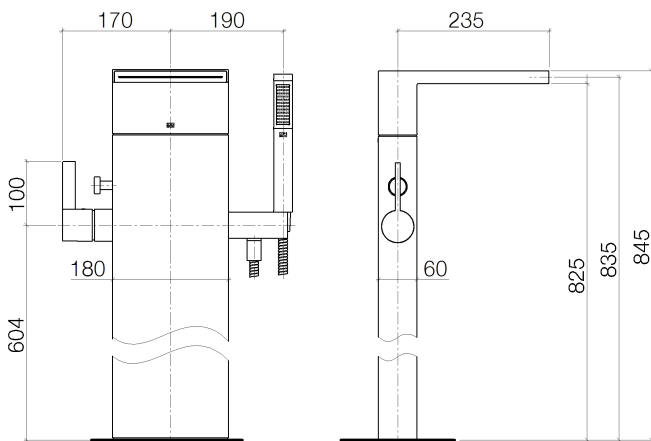

## Badewanne - Deque

Wannen-Einhandbatterie mit Schwallauslauf für freistehende Montage mit

Artikelnummer: 25 964 979-06

- Ausladung 235 mm
- Auslauf: Schwall
- Schlauchbrausegarnitur: Normalstrahl
- Schlauchbrausegarnitur mit Antikalk-System
- Brausehalter
- automatische Umstellung Wanne/Brause
- Höhe gesamt 845 mm
- Höhe bis Einhebelmischer 604 mm
- Höhe bis Luftsprudler 835 mm
- Metallbrauseschlauch 1250 mm mit integriertem Verdrehenschutz
- Durchfluss Auslauf max. 26,5 l/min
- Durchfluss Schlauchbrausegarnitur max. 7,6 l/min
- Um die überproportional gestiegenen Materialkosten auszugleichen, sehen wir uns leider gezwungen, ab dem 1. Juni 2020 einen Edelmetallzuschlag in Höhe von zehn Prozent für diesen Artikel zu berechnen.
- Der Zuschlag ist nicht im angezeigten Preis enthalten.
- Das Standrohr ist in weiß.

## Maßzeichnung

**Badewanne - Deque**

Wannen-Einhandbatterie mit Schwallauslauf für freistehende Montage mit

Artikelnummer: 25 964 979-06

Alle Angaben in mm / inch = mm x 0,0394

**Durchflussdiagramm**

## Badewanne - Deque

Wannen-Einhandbatterie mit Schwallauslauf für freistehende Montage mit

Artikelnummer: 25 964 979-06