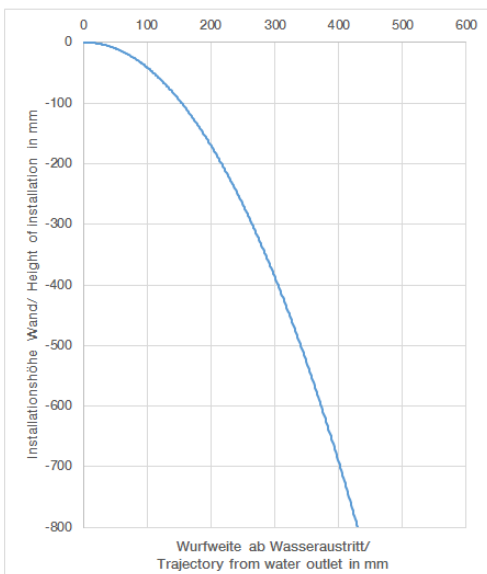

## Badewanne - Deque

Wannen-Einhandbatterie mit Schwallauslauf für freistehende Montage mit

Artikelnummer: 25 964 979-06

- Ausladung 235 mm
- Auslauf: Schwall
- Schlauchbrausegarnitur: Normalstrahl
- Schlauchbrausegarnitur mit Antikalk-System
- Brausehalter
- automatische Umstellung Wanne/Brause
- Höhe gesamt 845 mm
- Höhe bis Einhebelmischer 604 mm
- Höhe bis Luftsprudler 835 mm
- Metallbrauseschlauch 1250 mm mit integriertem Verdrehenschutz
- Durchfluss Auslauf max. 26,5 l/min
- Durchfluss Schlauchbrausegarnitur max. 7,6 l/min
- Um die überproportional gestiegenen Materialkosten auszugleichen, sehen wir uns leider gezwungen, ab dem 1. Juni 2020 einen Edelmetallzuschlag in Höhe von zehn Prozent für diesen Artikel zu berechnen.
- Der Zuschlag ist nicht im angezeigten Preis enthalten.
- Das Standrohr ist in weiß.

## Maßzeichnung

**Badewanne - Deque**

Wannen-Einhandbatterie mit Schwallauslauf für freistehende Montage mit

Artikelnummer: 25 964 979-06

Alle Angaben in mm / inch = mm x 0,0394

**Durchflussdiagramm**