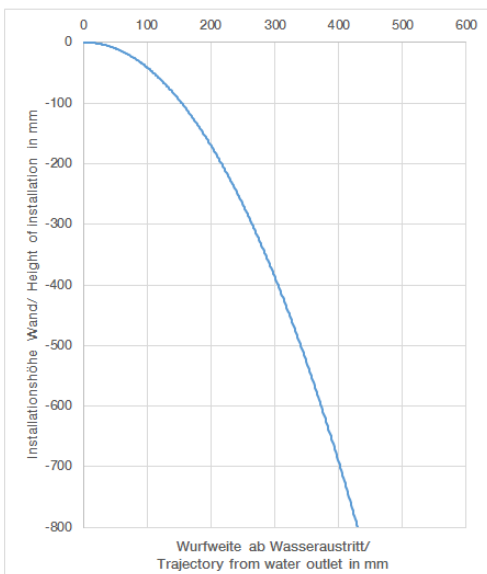

Badewanne - Deque

Wannen-Einhandbatterie mit Schwallauslauf für freistehende Montage mit

Artikelnummer: 25 964 979-08

Alle Angaben in mm / inch = mm x 0,0394

Durchflussdiagramm