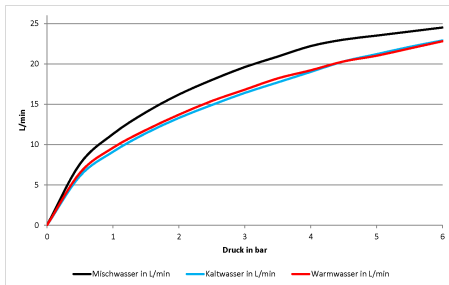

Badewanne - Deque

Wannen-Einhandbatterie mit Schwallauslauf für freistehende Montage mit

Artikelnummer: 25 964 979-08

Alle Angaben in mm / inch = mm x 0,0394

Durchflussdiagramm