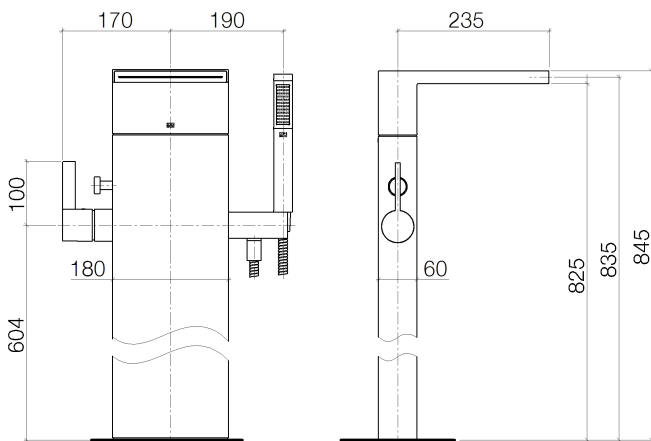

Badewanne - Deque

Wannen-Einhandbatterie mit Schwallauslauf für freistehende Montage mit

Artikelnummer: 25 964 979-08

- Ausladung 235 mm
- Auslauf: Schwall
- Schlauchbrausegarnitur: Normalstrahl
- Schlauchbrausegarnitur mit Antikalk-System
- Brausehalter
- automatische Umstellung Wanne/Brause
- Höhe gesamt 845 mm
- Höhe bis Einhebelmischer 604 mm
- Höhe bis Luftsprudler 835 mm
- Metallbrauseschlauch 1250 mm mit integriertem Verdrehenschutz
- Durchfluss Auslauf max. 26,5 l/min
- Durchfluss Schlauchbrausegarnitur max. 7,6 l/min
- Um die überproportional gestiegenen Materialkosten auszugleichen, sehen wir uns leider gezwungen, ab dem 1. Juni 2020 einen Edelmetallzuschlag in Höhe von zehn Prozent für diesen Artikel zu berechnen.
- Der Zuschlag ist nicht im angezeigten Preis enthalten.
- Das Standrohr ist in weiß.

platin

Zu diesem Artikel wird Zubehör benötigt.

Maßzeichnung

Badewanne - Deque

Wannen-Einhandbatterie mit Schwallauslauf für freistehende Montage mit

Artikelnummer: 25 964 979-08

Alle Angaben in mm / inch = mm x 0,0394

Durchflussdiagramm

Badewanne - Deque

Wannen-Einhandbatterie mit Schwallauslauf für freistehende Montage mit

Artikelnummer: 25 964 979-08

Weitere Oberflächenvarianten

chrom

25 964 979-00

platin matt