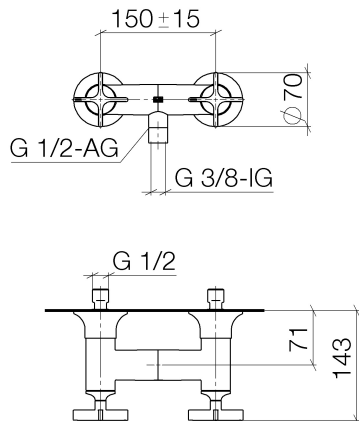

Dusche - VAIA
Brausebatterie für Wandmontage - chrom
Artikelnummer: 26 100 809-00

- Brauseabgang 3/8" IG bzw. 1/2" AG
- Schubrosetten Ø 70 mm
- Anschluss 1/2"
- Stichmaß 150 mm ± 15 mm
- Armaturengruppe nach DIN 4109: 1
- Eigensicher gegen Rückfließen.
- Passt zu VAIA

chrom

Maßzeichnung

Alle Angaben in mm / inch = mm x 0,0394

Dusche - VAIA
Brausebatterie für Wandmontage - chrom
Artikelnummer: 26 100 809-00

Durchflussdiagramm

Dusche - VAIA
Brausebatterie für Wandmontage - chrom
Artikelnummer: 26 100 809-00