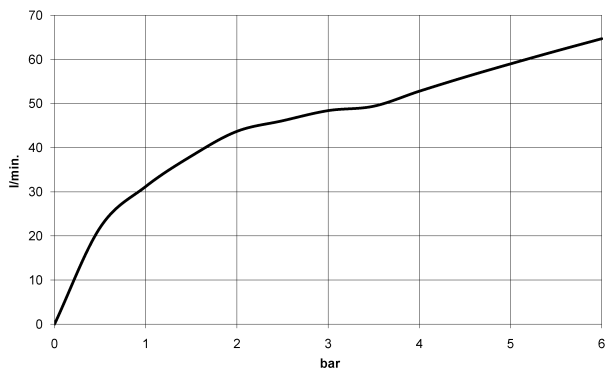

Dusche - VAIA
Brausebatterie für Wandmontage - chrom
Artikelnummer: 26 100 809-00

- Brauseabgang 3/8" IG bzw. 1/2" AG
- Schubrosetten Ø 70 mm
- Anschluss 1/2"
- Stichmaß 150 mm ± 15 mm
- Armaturengruppe nach DIN 4109: 1
- Eigensicher gegen Rückfließen.
- Passt zu VAIA

chrom

Maßzeichnung

Alle Angaben in mm / inch = mm x 0,0394

Dusche - VAIA
Brausebatterie für Wandmontage - chrom
Artikelnummer: 26 100 809-00

Durchflussdiagramm

Dusche - VAIA
Brausebatterie für Wandmontage - chrom
Artikelnummer: 26 100 809-00