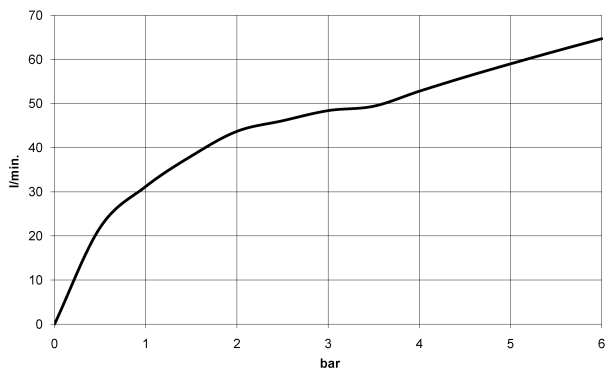

Dusche - VAIA
Brausebatterie für Wandmontage - platin matt
Artikelnummer: 26 100 809-06

Durchflussdiagramm