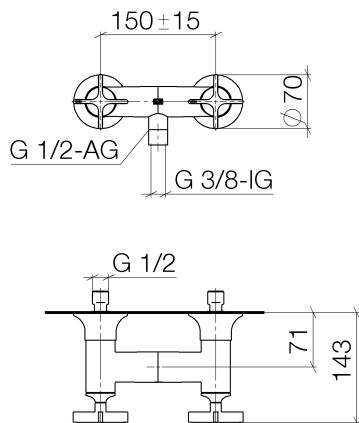

Dusche - VAIA

Brausebatterie für Wandmontage - platin matt

Artikelnummer: 26 100 809-06

- Brauseabgang 3/8" IG bzw. 1/2" AG
- Schubrosetten Ø 70 mm
- Anschluss 1/2"
- Stichmaß 150 mm ± 15 mm
- Armaturengruppe nach DIN 4109: 1
- Um die überproportional gestiegenen Materialkosten auszugleichen, sehen wir uns leider gezwungen, ab dem 1. Juni 2020 einen Edelmetallzuschlag in Höhe von zehn Prozent für diesen Artikel zu berechnen.
- Der Zuschlag ist nicht im angezeigten Preis enthalten.
- Eigensicher gegen Rückfließen.
- Passt zu VAIA

platin matt

Maßzeichnung

Alle Angaben in mm / inch = mm x 0,0394

Dusche - VAIA  
Brausebatterie für Wandmontage - platin matt  
Artikelnummer: 26 100 809-06

## Durchflussdiagramm

Dusche - VAIA

Brausebatterie für Wandmontage - platin matt

Artikelnummer: 26 100 809-06