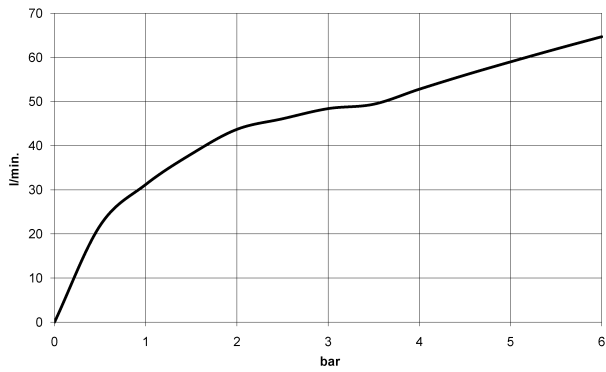

Dark Platinum matt

Maßzeichnung

Alle Angaben in mm / inch = mm x 0,0394

Dusche - VAIA

Brausebatterie für Wandmontage - Dark Platinum matt

Artikelnummer: 26 100 809-99

Durchflussdiagramm

Dusche - VAIA