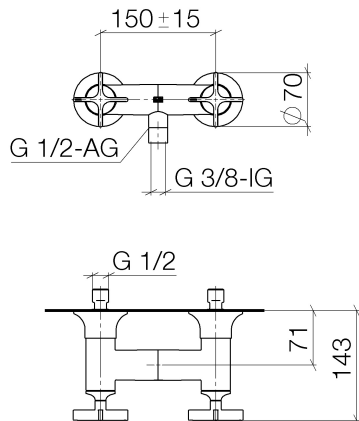

Dusche - VAIA

Brausebatterie für Wandmontage - Dark Platinum matt

Artikelnummer: 26 100 809-99

- Brauseabgang 3/8" IG bzw. 1/2" AG
- Schubrosetten Ø 70 mm
- Anschluss 1/2"
- Stichmaß 150 mm ± 15 mm
- Armaturengruppe nach DIN 4109: 1
- Eigensicher gegen Rückfließen.
- Passt zu VAIA

Dark Platinum matt

Maßzeichnung

Alle Angaben in mm / inch = mm x 0,0394

Dusche - VAIA

Brausebatterie für Wandmontage - Dark Platinum matt

Artikelnummer: 26 100 809-99

Durchflussdiagramm

Dusche - VAIA