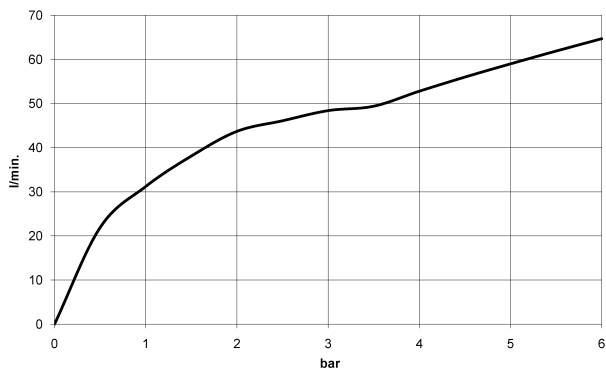

Dusche - VAIA

Brausebatterie für Wandmontage - chrom

Artikelnummer: 26 100 819-00

- Brauseabgang 3/8" IG bzw. 1/2" AG
- Schubrosetten Ø 70 mm
- Anschluss 1/2"
- Stichmaß 150 mm ± 15 mm
- Armaturengruppe nach DIN 4109: 1
- Eigensicher gegen Rückfließen.
- Passt zu VAIA

chrom

Maßzeichnung

Alle Angaben in mm / inch = mm x 0,0394

Dusche - VAIA
Brausebatterie für Wandmontage - chrom
Artikelnummer: 26 100 819-00

Durchflussdiagramm

Dusche - VAIA
Brausebatterie für Wandmontage - chrom
Artikelnummer: 26 100 819-00