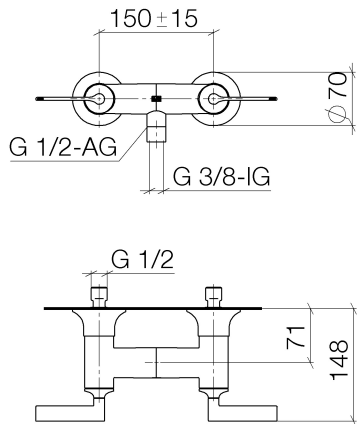

Dusche - VAIA

Brausebatterie für Wandmontage - chrom

Artikelnummer: 26 100 819-00

- Brauseabgang 3/8" IG bzw. 1/2" AG
- Schubrosetten Ø 70 mm
- Anschluss 1/2"
- Stichmaß 150 mm ± 15 mm
- Armaturengruppe nach DIN 4109: 1
- Eigensicher gegen Rückfließen.
- Passt zu VAIA

chrom

Maßzeichnung

Alle Angaben in mm / inch = mm x 0,0394

Dusche - VAIA
Brausebatterie für Wandmontage - chrom
Artikelnummer: 26 100 819-00

Durchflussdiagramm

Dusche - VAIA
Brausebatterie für Wandmontage - chrom
Artikelnummer: 26 100 819-00