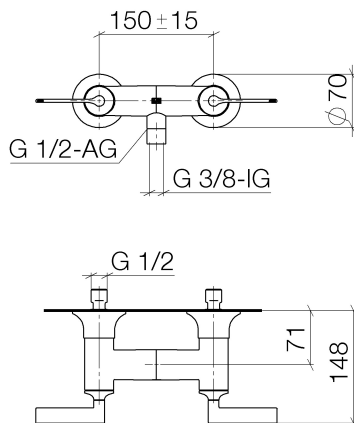

Dusche - VAIA

Brausebatterie für Wandmontage - platin matt

Artikelnummer: 26 100 819-06

- Brauseabgang 3/8" IG bzw. 1/2" AG
- Schubrosetten Ø 70 mm
- Anschluss 1/2"
- Stichmaß 150 mm ± 15 mm
- Armaturengruppe nach DIN 4109: 1
- Um die überproportional gestiegenen Materialkosten auszugleichen, sehen wir uns leider gezwungen, ab dem 1. Juni 2020 einen Edelmetallzuschlag in Höhe von zehn Prozent für diesen Artikel zu berechnen.
- Der Zuschlag ist nicht im angezeigten Preis enthalten.
- Eigensicher gegen Rückfließen.
- Passt zu VAIA

platin matt

Maßzeichnung

Alle Angaben in mm / inch = mm x 0,0394

Dusche - VAIA

Brausebatterie für Wandmontage - platin matt

Artikelnummer: 26 100 819-06

Durchflussdiagramm

Dusche - VAIA

Brausebatterie für Wandmontage - platin matt

Artikelnummer: 26 100 819-06

Weitere Oberflächenvarianten

chrom

26 100 819-00

platin

26 100 819-08

messing gebürstet