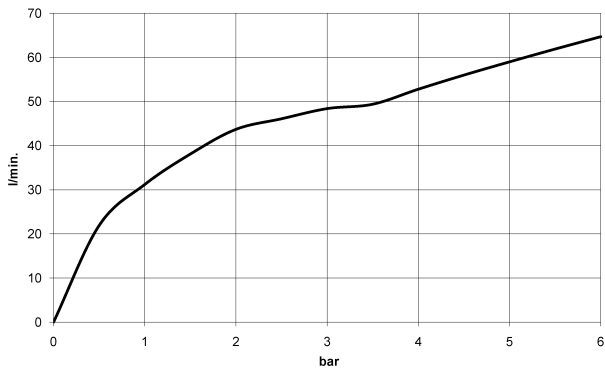

Dusche - VAIA

Brausebatterie für Wandmontage - platin matt

Artikelnummer: 26 100 819-06

Durchflussdiagramm