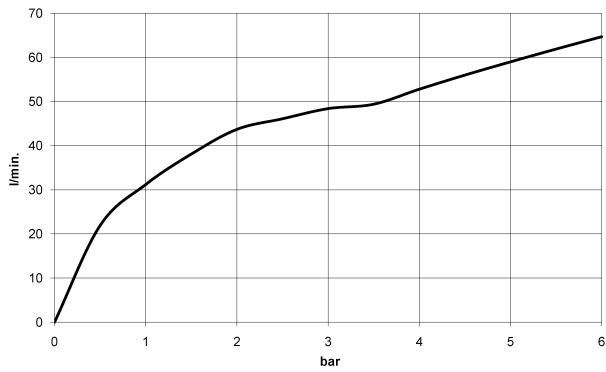

Dusche - VAIA

Brausebatterie für Wandmontage - Dark Platinum matt

Artikelnummer: 26 100 819-99

Durchflussdiagramm