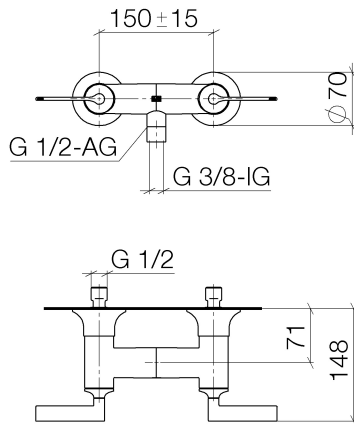

Dusche - VAIA

Brausebatterie für Wandmontage - Dark Platinum matt

Artikelnummer: 26 100 819-99

- Brauseabgang 3/8" IG bzw. 1/2" AG
- Schubrosetten Ø 70 mm
- Anschluss 1/2"
- Stichmaß 150 mm ± 15 mm
- Armaturengruppe nach DIN 4109: 1
- Eigensicher gegen Rückfließen.
- Passt zu VAIA

Dark Platinum matt

Maßzeichnung

Alle Angaben in mm / inch = mm x 0,0394

Dusche - VAIA

Brausebatterie für Wandmontage - Dark Platinum matt

Artikelnummer: 26 100 819-99

## Durchflussdiagramm

Dusche - VAIA  
Brausebatterie für Wandmontage - Dark Platinum matt  
Artikelnummer: 26 100 819-99