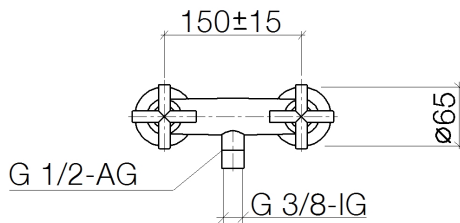

Dusche - Tara.

Brausebatterie für Wandmontage - chrom

Artikelnummer: 26 100 892-00

- Brauseabgang 3/8" IG bzw. 1/2" AG
- Schubrosetten Ø 65 mm
- Anschluss 1/2"
- Stichmaß 150 mm ± 15 mm
- Armaturengruppe nach DIN 4109: 1
- Eigensicher gegen Rückfließen.
- Passt zu Tara.

chrom

Maßzeichnung

Alle Angaben in mm / inch = mm x 0,0394

Dusche - Tara.
Brausebatterie für Wandmontage - chrom
Artikelnummer: 26 100 892-00

Durchflussdiagramm

Dusche - Tara.

Brausebatterie für Wandmontage - chrom