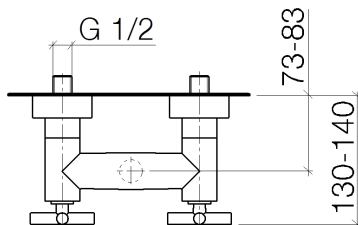

Dusche - Tara.

Brausebatterie für Wandmontage - chrom

Artikelnummer: 26 100 892-00

- Brauseabgang 3/8" IG bzw. 1/2" AG
- Schubrosetten Ø 65 mm
- Anschluss 1/2"
- Stichmaß 150 mm ± 15 mm
- Armaturengruppe nach DIN 4109: 1
- Eigensicher gegen Rückfließen.
- Passt zu Tara.

chrom

Maßzeichnung

Alle Angaben in mm / inch = mm x 0,0394

Dusche - Tara.
Brausebatterie für Wandmontage - chrom
Artikelnummer: 26 100 892-00

Durchflussdiagramm

Dusche - Tara.

Brausebatterie für Wandmontage - chrom