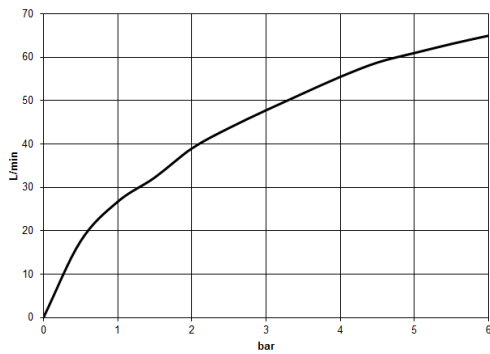

Dusche - Tara.

Brausebatterie für Wandmontage - chrom

Artikelnummer: 26 100 892-00

- Brauseabgang 3/8" IG bzw. 1/2" AG
- Schubrosetten Ø 65 mm
- Anschluss 1/2"
- Stichmaß 150 mm ± 15 mm
- Armaturengruppe nach DIN 4109: 1
- Eigensicher gegen Rückfließen.
- Passt zu Tara.

chrom

Maßzeichnung

Alle Angaben in mm / inch = mm x 0,0394

Dusche - Tara.
Brausebatterie für Wandmontage - chrom
Artikelnummer: 26 100 892-00

Durchflussdiagramm

Dusche - Tara.

Brausebatterie für Wandmontage - chrom