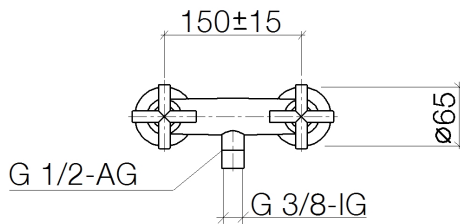

Dusche - Tara.

Brausebatterie für Wandmontage - platin matt

Artikelnummer: 26 100 892-06

- Brauseabgang 3/8" IG bzw. 1/2" AG
- Schubrosetten Ø 65 mm
- Anschluss 1/2"
- Stichmaß 150 mm ± 15 mm
- Armaturengruppe nach DIN 4109: 1
- Um die überproportional gestiegenen Materialkosten auszugleichen, sehen wir uns leider gezwungen, ab dem 1. Juni 2020 einen Edelmetallzuschlag in Höhe von zehn Prozent für diesen Artikel zu berechnen.
- Der Zuschlag ist nicht im angezeigten Preis enthalten.
- Eigensicher gegen Rückfließen.
- Passt zu Tara.

platin matt

Maßzeichnung

Alle Angaben in mm / inch = mm x 0,0394

Dusche - Tara.

Brausebatterie für Wandmontage - platin matt

Artikelnummer: 26 100 892-06

Durchflussdiagramm

Dusche - Tara.

Brausebatterie für Wandmontage - platin matt

Artikelnummer: 26 100 892-06

Weitere Oberflächenvarianten

chrom

26 100 892-00

platin

26 100 892-08

weiß matt