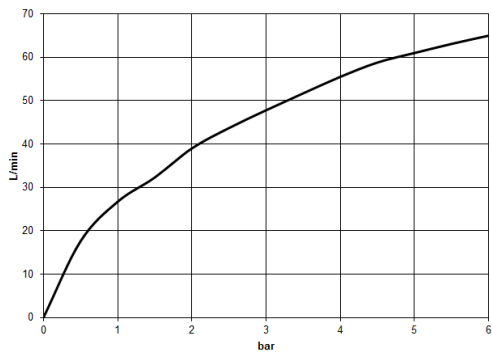

Dusche - Tara.

Brausebatterie für Wandmontage - platin matt

Artikelnummer: 26 100 892-06

- Brauseabgang 3/8" IG bzw. 1/2" AG
- Schubrosetten Ø 65 mm
- Anschluss 1/2"
- Stichmaß 150 mm ± 15 mm
- Armaturengruppe nach DIN 4109: 1
- Um die überproportional gestiegenen Materialkosten auszugleichen, sehen wir uns leider gezwungen, ab dem 1. Juni 2020 einen Edelmetallzuschlag in Höhe von zehn Prozent für diesen Artikel zu berechnen.
- Der Zuschlag ist nicht im angezeigten Preis enthalten.
- Eigensicher gegen Rückfließen.
- Passt zu Tara.

platin matt

Maßzeichnung

Alle Angaben in mm / inch = mm x 0,0394

Dusche - Tara.

Brausebatterie für Wandmontage - platin matt

Artikelnummer: 26 100 892-06

Durchflussdiagramm

Dusche - Tara.