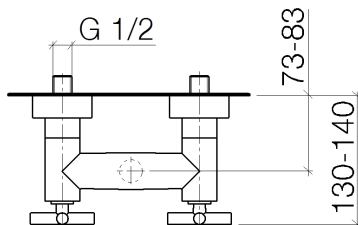

Dusche - Tara.

Brausebatterie für Wandmontage - platin matt

Artikelnummer: 26 100 892-06

- Brauseabgang 3/8" IG bzw. 1/2" AG
- Schubrosetten Ø 65 mm
- Anschluss 1/2"
- Stichmaß 150 mm ± 15 mm
- Armaturengruppe nach DIN 4109: 1
- Um die überproportional gestiegenen Materialkosten auszugleichen, sehen wir uns leider gezwungen, ab dem 1. Juni 2020 einen Edelmetallzuschlag in Höhe von zehn Prozent für diesen Artikel zu berechnen.
- Der Zuschlag ist nicht im angezeigten Preis enthalten.
- Eigensicher gegen Rückfließen.
- Passt zu Tara.

platin matt

Maßzeichnung

Alle Angaben in mm / inch = mm x 0,0394

Dusche - Tara.

Brausebatterie für Wandmontage - platin matt

Artikelnummer: 26 100 892-06

Durchflussdiagramm

Dusche - Tara.