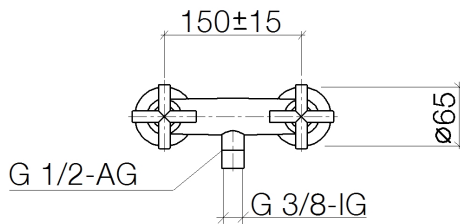

Dusche - Tara.

Brausebatterie für Wandmontage - platin

Artikelnummer: 26 100 892-08

- Brauseabgang 3/8" IG bzw. 1/2" AG
- Schubrosetten Ø 65 mm
- Anschluss 1/2"
- Stichmaß 150 mm ± 15 mm
- Armaturengruppe nach DIN 4109: 1
- Um die überproportional gestiegenen Materialkosten auszugleichen, sehen wir uns leider gezwungen, ab dem 1. Juni 2020 einen Edelmetallzuschlag in Höhe von zehn Prozent für diesen Artikel zu berechnen.
- Der Zuschlag ist nicht im angezeigten Preis enthalten.
- Eigensicher gegen Rückfließen.
- Passt zu Tara.

platin

Maßzeichnung

Alle Angaben in mm / inch = mm x 0,0394

Dusche - Tara.
Brausebatterie für Wandmontage - platin
Artikelnummer: 26 100 892-08

Durchflussdiagramm

Dusche - Tara.

Brausebatterie für Wandmontage - platin