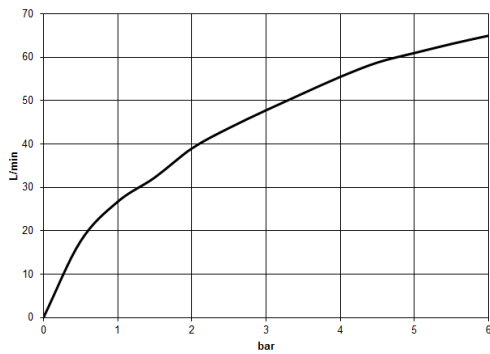

Dusche - Tara.

Brausebatterie für Wandmontage - platin

Artikelnummer: 26 100 892-08

- Brauseabgang 3/8" IG bzw. 1/2" AG
- Schubrosetten Ø 65 mm
- Anschluss 1/2"
- Stichmaß 150 mm ± 15 mm
- Armaturengruppe nach DIN 4109: 1
- Um die überproportional gestiegenen Materialkosten auszugleichen, sehen wir uns leider gezwungen, ab dem 1. Juni 2020 einen Edelmetallzuschlag in Höhe von zehn Prozent für diesen Artikel zu berechnen.
- Der Zuschlag ist nicht im angezeigten Preis enthalten.
- Eigensicher gegen Rückfließen.
- Passt zu Tara.

platin

Maßzeichnung

Alle Angaben in mm / inch = mm x 0,0394

Dusche - Tara.
Brausebatterie für Wandmontage - platin
Artikelnummer: 26 100 892-08

Durchflussdiagramm

Dusche - Tara.

Brausebatterie für Wandmontage - platin