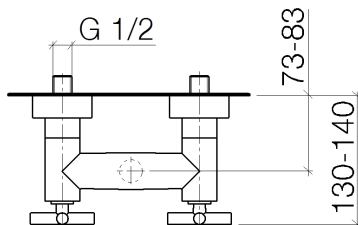

Dusche - Tara.

Brausebatterie für Wandmontage - platin

Artikelnummer: 26 100 892-08

- Brauseabgang 3/8" IG bzw. 1/2" AG
- Schubrosetten Ø 65 mm
- Anschluss 1/2"
- Stichmaß 150 mm ± 15 mm
- Armaturengruppe nach DIN 4109: 1
- Um die überproportional gestiegenen Materialkosten auszugleichen, sehen wir uns leider gezwungen, ab dem 1. Juni 2020 einen Edelmetallzuschlag in Höhe von zehn Prozent für diesen Artikel zu berechnen.
- Der Zuschlag ist nicht im angezeigten Preis enthalten.
- Eigensicher gegen Rückfließen.
- Passt zu Tara.

platin

Maßzeichnung

Alle Angaben in mm / inch = mm x 0,0394

Dusche - Tara.
Brausebatterie für Wandmontage - platin
Artikelnummer: 26 100 892-08

Durchflussdiagramm

Dusche - Tara.

Brausebatterie für Wandmontage - platin