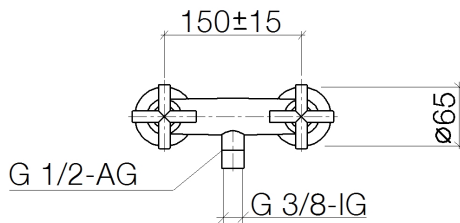

Dusche - Tara.

Brausebatterie für Wandmontage - weiß matt

Artikelnummer: 26 100 892-10

- Brauseabgang 3/8" IG bzw. 1/2" AG
- Schubrosetten Ø 65 mm
- Anschluss 1/2"
- Stichmaß 150 mm ± 15 mm
- Eigensicher gegen Rückfließen.
- Passt zu Tara.

## Maßzeichnung

Alle Angaben in mm / inch = mm x 0,0394

Dusche - Tara.

Brausebatterie für Wandmontage - weiß matt

Artikelnummer: 26 100 892-10

### Durchflussdiagramm

Dusche - Tara.

Brausebatterie für Wandmontage - weiß matt

Artikelnummer: 26 100 892-10