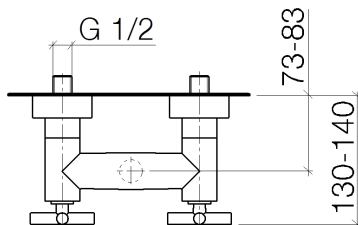

Dusche - Tara.

Brausebatterie für Wandmontage - weiß matt

Artikelnummer: 26 100 892-10

- Brauseabgang 3/8" IG bzw. 1/2" AG
- Schubrosetten Ø 65 mm
- Anschluss 1/2"
- Stichmaß 150 mm ± 15 mm
- Eigensicher gegen Rückfließen.
- Passt zu Tara.

## Maßzeichnung

Alle Angaben in mm / inch = mm x 0,0394

Dusche - Tara.

Brausebatterie für Wandmontage - weiß matt

Artikelnummer: 26 100 892-10

### Durchflussdiagramm

Dusche - Tara.

Brausebatterie für Wandmontage - weiß matt

Artikelnummer: 26 100 892-10