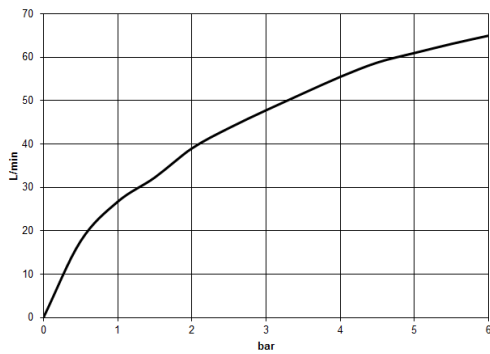

Dusche - Tara.

Brausebatterie für Wandmontage - weiß matt

Artikelnummer: 26 100 892-10

Durchflussdiagramm