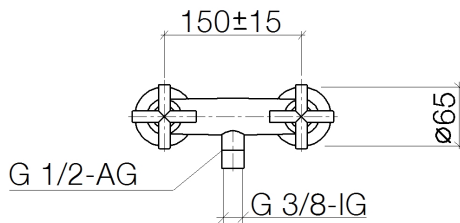

Dusche - Tara.

Brausebatterie für Wandmontage - schwarz matt

Artikelnummer: 26 100 892-33

- Brauseabgang 3/8" IG bzw. 1/2" AG
- Schubrosetten Ø 65 mm
- Anschluss 1/2"
- Stichmaß 150 mm ± 15 mm
- Armaturengruppe nach DIN 4109: 1
- Eigensicher gegen Rückfließen.
- Passt zu Tara.

## Maßzeichnung

Alle Angaben in mm / inch = mm x 0,0394

Dusche - Tara.

Brausebatterie für Wandmontage - schwarz matt

Artikelnummer: 26 100 892-33

## Durchflussdiagramm

Dusche - Tara.

Brausebatterie für Wandmontage - schwarz matt

Artikelnummer: 26 100 892-33