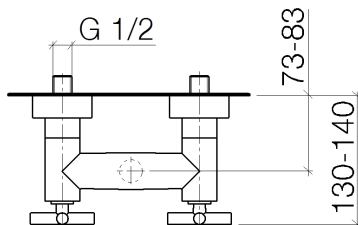

Dusche - Tara.

Brausebatterie für Wandmontage - schwarz matt

Artikelnummer: 26 100 892-33

- Brauseabgang 3/8" IG bzw. 1/2" AG
- Schubrosetten Ø 65 mm
- Anschluss 1/2"
- Stichmaß 150 mm ± 15 mm
- Armaturengruppe nach DIN 4109: 1
- Eigensicher gegen Rückfließen.
- Passt zu Tara.

## Maßzeichnung

Alle Angaben in mm / inch = mm x 0,0394

Dusche - Tara.

Brausebatterie für Wandmontage - schwarz matt

Artikelnummer: 26 100 892-33

## Durchflussdiagramm

Dusche - Tara.

Brausebatterie für Wandmontage - schwarz matt

Artikelnummer: 26 100 892-33