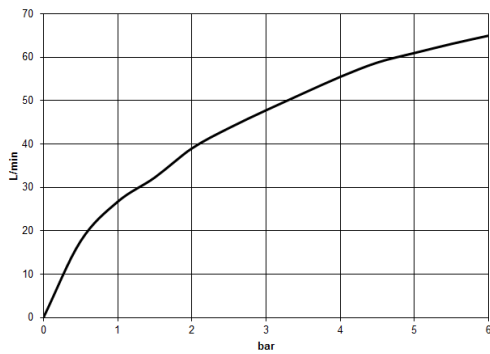

Dusche - Tara.

Brausebatterie für Wandmontage - schwarz matt

Artikelnummer: 26 100 892-33

Durchflussdiagramm