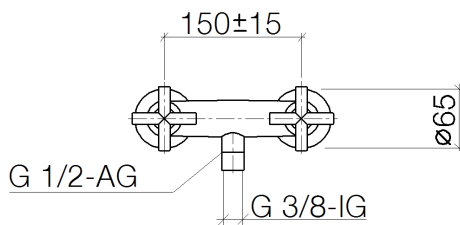

Dusche - Tara.

Brausebatterie für Wandmontage - Dark Platinum matt

Artikelnummer: 26 100 892-99

- Brauseabgang 3/8" IG bzw. 1/2" AG
- Schubrosetten Ø 65 mm
- Anschluss 1/2"
- Stichmaß 150 mm ± 15 mm
- Armaturengruppe nach DIN 4109: 1
- Eigensicher gegen Rückfließen.
- Passt zu Tara.

Dark Platinum matt

Maßzeichnung

Alle Angaben in mm / inch = mm x 0,0394

Dusche - Tara.

Brausebatterie für Wandmontage - Dark Platinum matt

Artikelnummer: 26 100 892-99

Durchflussdiagramm

Dusche - Tara.