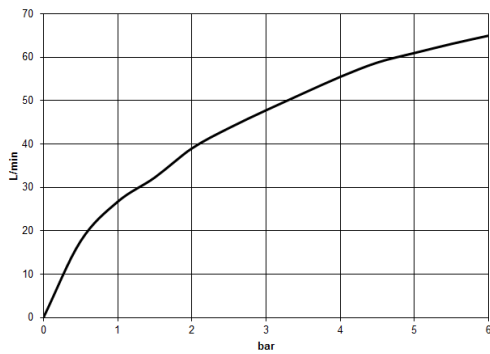

Dark Platinum matt

Maßzeichnung

Alle Angaben in mm / inch = mm x 0,0394

Dusche - Tara.

Brausebatterie für Wandmontage - Dark Platinum matt

Artikelnummer: 26 100 892-99

Durchflussdiagramm

Dusche - Tara.