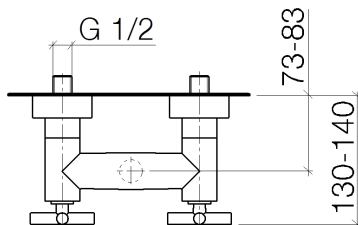

Dusche - Tara.

Brausebatterie für Wandmontage - Dark Platinum matt

Artikelnummer: 26 100 892-99

- Brauseabgang 3/8" IG bzw. 1/2" AG
- Schubrosetten Ø 65 mm
- Anschluss 1/2"
- Stichmaß 150 mm ± 15 mm
- Armaturengruppe nach DIN 4109: 1
- Eigensicher gegen Rückfließen.
- Passt zu Tara.

Dark Platinum matt

Maßzeichnung

Alle Angaben in mm / inch = mm x 0,0394

Dusche - Tara.

Brausebatterie für Wandmontage - Dark Platinum matt

Artikelnummer: 26 100 892-99

Durchflussdiagramm

Dusche - Tara.