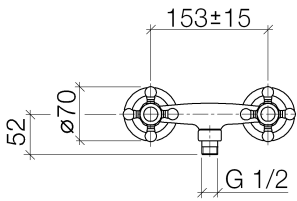

Dusche - Madison
Brausebatterie für Wandmontage - chrom
Artikelnummer: 26 101 360-00

- Brauseabgang 1/2"
- Rosetten Ø 70 mm
- Anschluss 1/2"
- Stichmaß 153 mm ± 15 mm
- Passt zu Madison
- Eigensicher gegen Rückfließen.

chrom

Maßzeichnung

26 101 360-FF

Alle Angaben in mm / inch = mm x 0,0394

Dusche - Madison
Brausebatterie für Wandmontage - chrom
Artikelnummer: 26 101 360-00

Durchflussdiagramm

Dusche - Madison
Brausebatterie für Wandmontage - chrom
Artikelnummer: 26 101 360-00