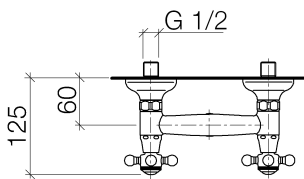

Dusche - Madison
Brausebatterie für Wandmontage - chrom
Artikelnummer: 26 101 360-00

- Brauseabgang 1/2"
- Rosetten Ø 70 mm
- Anschluss 1/2"
- Stichmaß 153 mm ± 15 mm
- Passt zu Madison
- Eigensicher gegen Rückfließen.

chrom

Maßzeichnung

26 101 360-FF

Alle Angaben in mm / inch = mm x 0,0394

Dusche - Madison
Brausebatterie für Wandmontage - chrom
Artikelnummer: 26 101 360-00

Durchflussdiagramm

Dusche - Madison
Brausebatterie für Wandmontage - chrom
Artikelnummer: 26 101 360-00