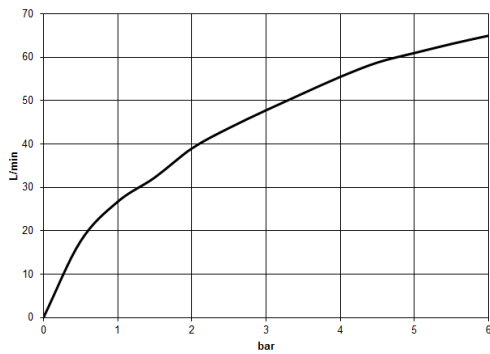

Dusche - Madison
Brausebatterie für Wandmontage - chrom
Artikelnummer: 26 101 360-00

- Brauseabgang 1/2"
- Rosetten Ø 70 mm
- Anschluss 1/2"
- Stichmaß 153 mm ± 15 mm
- Passt zu Madison
- Eigensicher gegen Rückfließen.

chrom

Maßzeichnung

26 101 360-FF

Alle Angaben in mm / inch = mm x 0,0394

Dusche - Madison
Brausebatterie für Wandmontage - chrom
Artikelnummer: 26 101 360-00

Durchflussdiagramm

Dusche - Madison
Brausebatterie für Wandmontage - chrom
Artikelnummer: 26 101 360-00