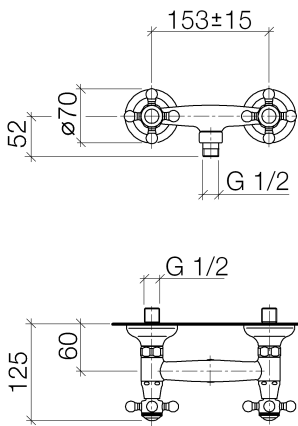

Dusche - Madison  
Brausebatterie für Wandmontage - platin matt  
Artikelnummer: 26 101 360-06

- Brauseabgang 1/2"
- Rosetten Ø 70 mm
- Anschluss 1/2"
- Stichmaß 153 mm ± 15 mm
- Um die überproportional gestiegenen Materialkosten auszugleichen, sehen wir uns leider gezwungen, ab dem 1. Juni 2020 einen Edelmetallzuschlag in Höhe von zehn Prozent für diesen Artikel zu berechnen.
- Der Zuschlag ist nicht im angezeigten Preis enthalten.
- Passt zu Madison
- Eigensicher gegen Rückfließen.

platin matt

Maßzeichnung

26 101 360-FF

Alle Angaben in mm / inch = mm x 0,0394

Dusche - Madison  
Brausebatterie für Wandmontage - platin matt  
Artikelnummer: 26 101 360-06

### Durchflussdiagramm

Dusche - Madison  
Brausebatterie für Wandmontage - platin matt  
Artikelnummer: 26 101 360-06