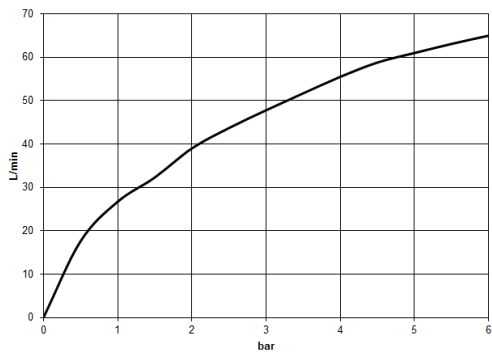

Dusche - Madison
Brausebatterie für Wandmontage - platin matt
Artikelnummer: 26 101 360-06

Durchflussdiagramm