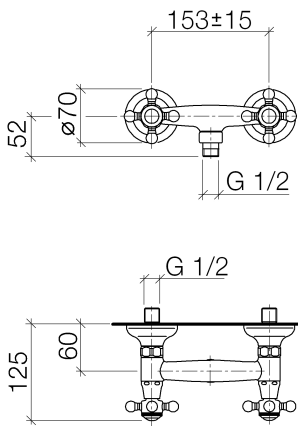

Dusche - Madison
Brausebatterie für Wandmontage - platin
Artikelnummer: 26 101 360-08

- Brauseabgang 1/2"
- Rosetten Ø 70 mm
- Anschluss 1/2"
- Stichmaß 153 mm ± 15 mm
- Um die überproportional gestiegenen Materialkosten auszugleichen, sehen wir uns leider gezwungen, ab dem 1. Juni 2020 einen Edelmetallzuschlag in Höhe von zehn Prozent für diesen Artikel zu berechnen.
- Der Zuschlag ist nicht im angezeigten Preis enthalten.
- Passt zu Madison
- Eigensicher gegen Rückfließen.

platin

Maßzeichnung

26 101 360-FF

Alle Angaben in mm / inch = mm x 0,0394

Dusche - Madison
Brausebatterie für Wandmontage - platin
Artikelnummer: 26 101 360-08

Durchflussdiagramm

Dusche - Madison
Brausebatterie für Wandmontage - platin
Artikelnummer: 26 101 360-08