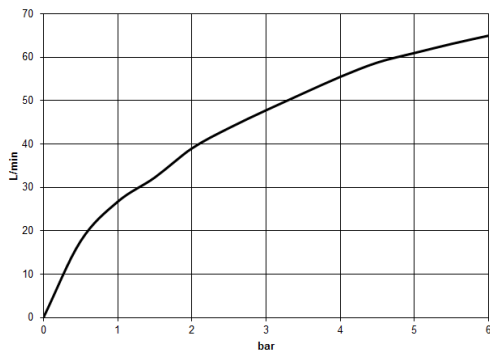

Dusche - Madison
Brausebatterie für Wandmontage - platin
Artikelnummer: 26 101 360-08

- Brauseabgang 1/2"
- Rosetten Ø 70 mm
- Anschluss 1/2"
- Stichmaß 153 mm ± 15 mm
- Um die überproportional gestiegenen Materialkosten auszugleichen, sehen wir uns leider gezwungen, ab dem 1. Juni 2020 einen Edelmetallzuschlag in Höhe von zehn Prozent für diesen Artikel zu berechnen.
- Der Zuschlag ist nicht im angezeigten Preis enthalten.
- Passt zu Madison
- Eigensicher gegen Rückfließen.

platin

Maßzeichnung

26 101 360-FF

Alle Angaben in mm / inch = mm x 0,0394

Dusche - Madison
Brausebatterie für Wandmontage - platin
Artikelnummer: 26 101 360-08

Durchflussdiagramm

Dusche - Madison
Brausebatterie für Wandmontage - platin
Artikelnummer: 26 101 360-08