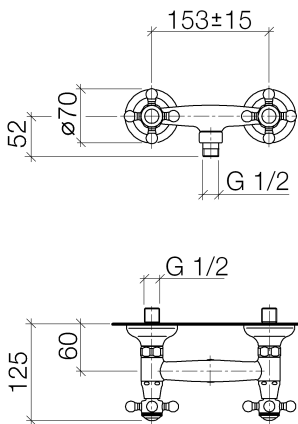

Dusche - Madison
Brausebatterie für Wandmontage - messing
Artikelnummer: 26 101 360-09

- Brauseabgang 1/2"
- Rosetten Ø 70 mm
- Anschluss 1/2"
- Stichmaß 153 mm ± 15 mm
- Um die überproportional gestiegenen Materialkosten auszugleichen, sehen wir uns leider gezwungen, ab dem 1. Juni 2020 einen Edelmetallzuschlag in Höhe von zehn Prozent für diesen Artikel zu berechnen.
- Der Zuschlag ist nicht im angezeigten Preis enthalten.
- Passt zu Madison
- Eigensicher gegen Rückfließen.

messing

Maßzeichnung

26 101 360-FF

Alle Angaben in mm / inch = mm x 0,0394

Dusche - Madison
Brausebatterie für Wandmontage - messing
Artikelnummer: 26 101 360-09

Durchflussdiagramm

Dusche - Madison
Brausebatterie für Wandmontage - messing
Artikelnummer: 26 101 360-09