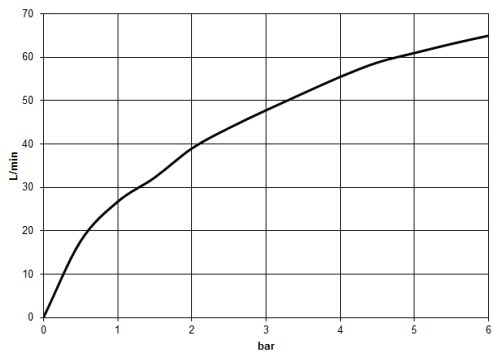

Dusche - Madison
Brausebatterie für Wandmontage - messing
Artikelnummer: 26 101 360-09

- Brauseabgang 1/2"
- Rosetten Ø 70 mm
- Anschluss 1/2"
- Stichmaß 153 mm ± 15 mm
- Um die überproportional gestiegenen Materialkosten auszugleichen, sehen wir uns leider gezwungen, ab dem 1. Juni 2020 einen Edelmetallzuschlag in Höhe von zehn Prozent für diesen Artikel zu berechnen.
- Der Zuschlag ist nicht im angezeigten Preis enthalten.
- Passt zu Madison
- Eigensicher gegen Rückfließen.

messing

Maßzeichnung

26 101 360-FF

Alle Angaben in mm / inch = mm x 0,0394

Dusche - Madison
Brausebatterie für Wandmontage - messing
Artikelnummer: 26 101 360-09

Durchflussdiagramm

Dusche - Madison
Brausebatterie für Wandmontage - messing
Artikelnummer: 26 101 360-09