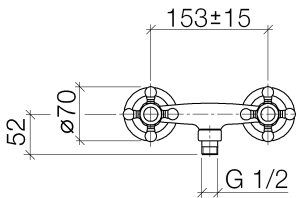

Dusche - Madison

Brausebatterie für Wandmontage - Dark Platinum matt

Artikelnummer: 26 101 360-99

- Brauseabgang 1/2"
- Rosetten Ø 70 mm
- Anschluss 1/2"
- Stichmaß 153 mm ± 15 mm
- Passt zu Madison
- Eigensicher gegen Rückfließen.

Dark Platinum matt

Maßzeichnung

26 101 360-FF

Alle Angaben in mm / inch = mm x 0,0394

Dusche - Madison
Brausebatterie für Wandmontage - Dark Platinum matt
Artikelnummer: 26 101 360-99

Durchflussdiagramm

Dusche - Madison