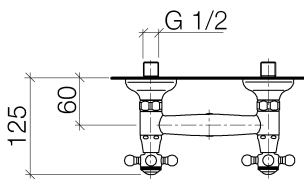

Dusche - Madison

Brausebatterie für Wandmontage - Dark Platinum matt

Artikelnummer: 26 101 360-99

- Brauseabgang 1/2"
- Rosetten Ø 70 mm
- Anschluss 1/2"
- Stichmaß 153 mm ± 15 mm
- Passt zu Madison
- Eigensicher gegen Rückfließen.

Dark Platinum matt

Maßzeichnung

26 101 360-FF

Alle Angaben in mm / inch = mm x 0,0394

Dusche - Madison
Brausebatterie für Wandmontage - Dark Platinum matt
Artikelnummer: 26 101 360-99

Durchflussdiagramm

Dusche - Madison