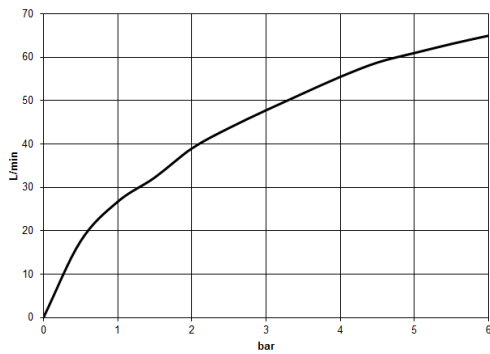

Dark Platinum matt

Maßzeichnung

26 101 360-FF

Alle Angaben in mm / inch = mm x 0,0394

Dusche - Madison
Brausebatterie für Wandmontage - Dark Platinum matt
Artikelnummer: 26 101 360-99

Durchflussdiagramm

Dusche - Madison