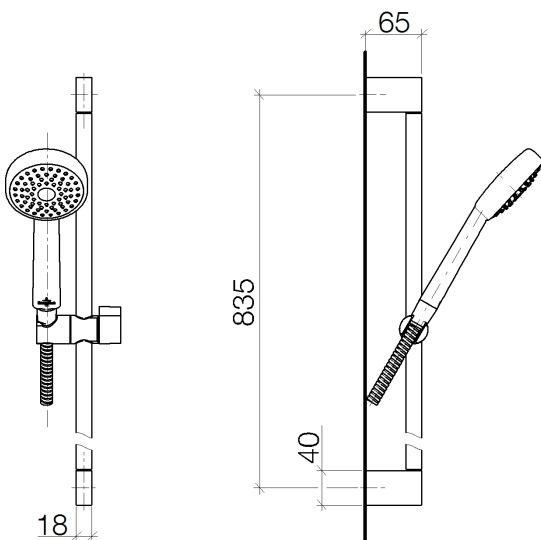

Dusche -  
Duschgarnitur - chrom  
Artikelnummer: 26 403 969-00

- Dreifach verstellbar: Normalstrahl, Softstrahl, Massagestrahl
- mit Antikalk-System
- Brausekopf Ø 100 mm
- Stichmaß 835 mm
- Metallbrauseschlauch 1750 mm mit integriertem Verdrehenschutz
- Brauseschlauchanschluss 3/8"
- Wandrohr mit Schieber
- Durchfluss max. 7,6 l/min
- Eigensicher gegen Rückfließen.

chrom

Maßzeichnung

Alle Angaben in mm / inch = mm x 0,0394

Dusche -  
Duschgarnitur - chrom  
Artikelnummer: 26 403 969-00

## Durchflussdiagramm

Dusche -  
Duschgarnitur - chrom  
Artikelnummer: 26 403 969-00