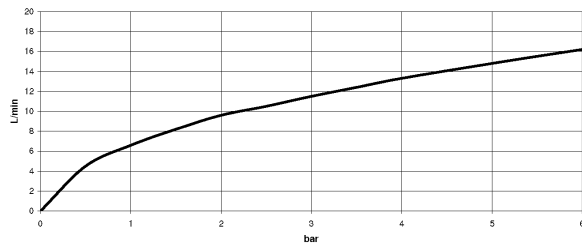

Dusche -
Duschgarnitur - chrom
Artikelnummer: 26 403 969-00

Durchflussdiagramm