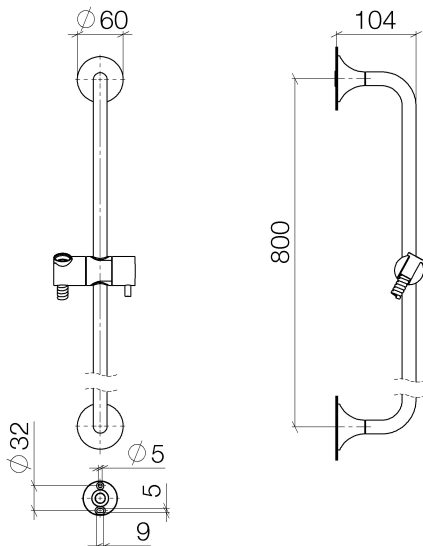

Dusche - VAIA

Duschgarnitur - chrom

Artikelnummer: 26 413 809-00

- Wandrohr mit Schieber
- Rosette Ø 60 mm
- Stichmaß 800 mm
- Metallbrauseschlauch 1700 mm mit integriertem Verdrehenschutz
- Brauseschlauchanschluss 3/8"
- Dieser Artikel enthält keine Handbrause!
- Passt zu VAIA

chrom

Maßzeichnung

Alle Angaben in mm / inch = mm x 0,0394

Dusche - VAIA

Duschgarnitur - chrom

Artikelnummer: 26 413 809-00

Dusche - VAIA

Duschgarnitur - chrom

Artikelnummer: 26 413 809-00