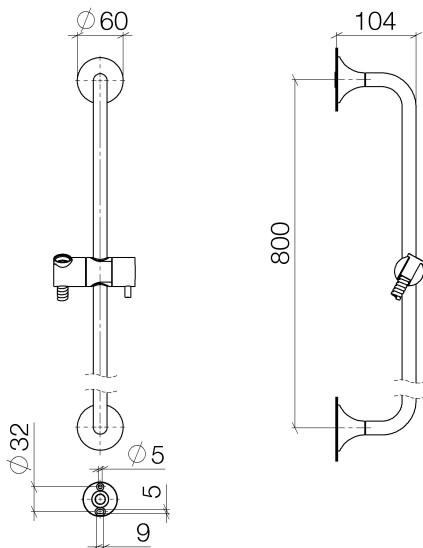

Dusche - VAIA

Duschgarnitur - platin matt

Artikelnummer: 26 413 809-06

- Wandrohr mit Schieber
- Rosette Ø 60 mm
- Stichmaß 800 mm
- Metallbrauseschlauch 1700 mm mit integriertem Verdrehenschutz
- Brauseschlauchanschluss 3/8"
- Um die überproportional gestiegenen Materialkosten auszugleichen, sehen wir uns leider gezwungen, ab dem 1. Juni 2020 einen Edelmetallzuschlag in Höhe von zehn Prozent für diesen Artikel zu berechnen.
- Der Zuschlag ist nicht im angezeigten Preis enthalten.
- Dieser Artikel enthält keine Handbrause!
- Passt zu VAIA

platin matt

Maßzeichnung

Alle Angaben in mm / inch = mm x 0,0394

Dusche - VAIA

Duschgarnitur - platin matt

Artikelnummer: 26 413 809-06

Dusche - VAIA

Duschgarnitur - platin matt

Artikelnummer: 26 413 809-06

Weitere Oberflächenvarianten

chrom

26 413 809-00

platin

26 413 809-08

Dark Brass matt

26 413 809-16

35 085 970 90

UP-Wandwinkel -

28 450 809-06

Wandanschlussbogen - platin
matt