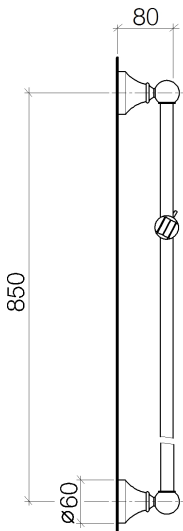

Dusche - Madison
Wandrohr mit Schieber - chrom
Artikelnummer: 26 701 410-00

- Ausladung 88 mm
- Rosette Ø 65 mm
- Stichmaß 850 mm

chrom

Maßzeichnung

Alle Angaben in mm / inch = mm x 0,0394

Dusche - Madison
Wandrohr mit Schieber - chrom
Artikelnummer: 26 701 410-00

Dusche - Madison
Wandrohr mit Schieber - chrom
Artikelnummer: 26 701 410-00

Weitere Oberflächenvarianten

altmessing
26 701 410-03

platin matt
26 701 410-06

platin
26 701 410-08

messing
26 701 410-09

weiß
26 701 410-12