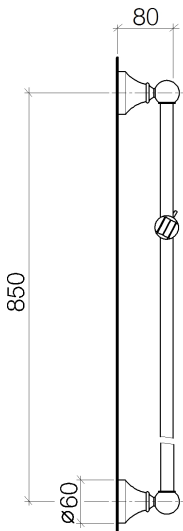

Dusche - Madison
Wandrohr mit Schieber - platin
Artikelnummer: 26 701 410-08

- Ausladung 88 mm
- Rosette Ø 65 mm
- Stichmaß 850 mm

platin

Maßzeichnung

Alle Angaben in mm / inch = mm x 0,0394

Dusche - Madison

Wandrohr mit Schieber - platin

Artikelnummer: 26 701 410-08

Dusche - Madison
Wandrohr mit Schieber - platin
Artikelnummer: 26 701 410-08

Weitere Oberflächenvarianten

chrom
26 701 410-00

altmessing
26 701 410-03