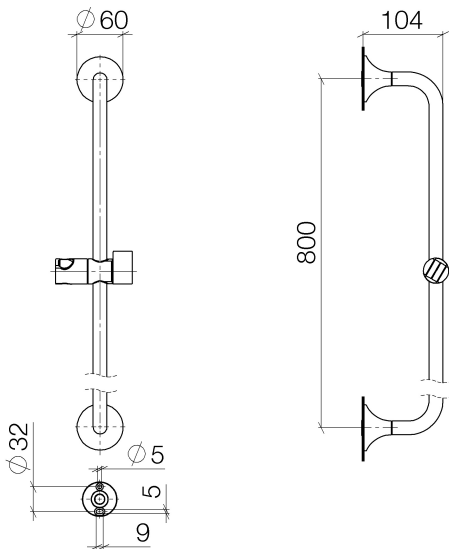

Dusche - VAIA

Wandrohr mit Schieber - chrom

Artikelnummer: 26 701 809-00

- Ausladung 104 mm
- Rosette Ø 60 mm
- Stichmaß 800 mm

chrom

Maßzeichnung

Alle Angaben in mm / inch = mm x 0,0394

Dusche - VAIA

Wandrohr mit Schieber - chrom

Artikelnummer: 26 701 809-00

Dusche - VAIA

Wandrohr mit Schieber - chrom

Artikelnummer: 26 701 809-00