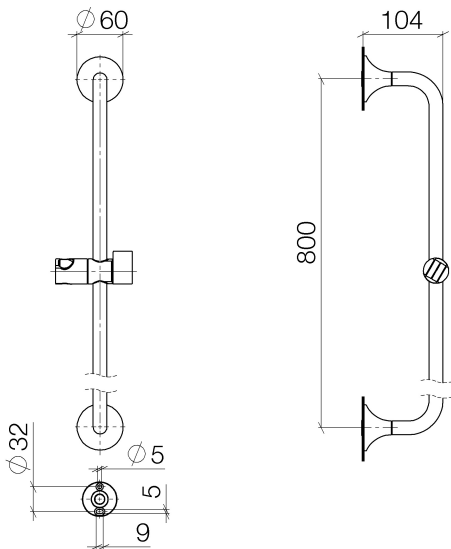

Dusche - VAIA

Wandrohr mit Schieber - platin matt

Artikelnummer: 26 701 809-06

- Ausladung 104 mm
- Rosette Ø 60 mm
- Stichmaß 800 mm

platin matt

Maßzeichnung

Alle Angaben in mm / inch = mm x 0,0394

Dusche - VAIA

Wandrohr mit Schieber - platin matt

Artikelnummer: 26 701 809-06

Dusche - VAIA

Wandrohr mit Schieber - platin matt

Artikelnummer: 26 701 809-06

Weitere Oberflächenvarianten

chrom

26 701 809-00