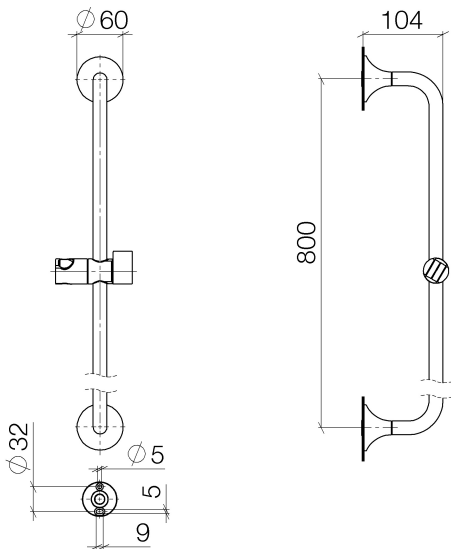

Dusche - VAIA

Wandrohr mit Schieber - Dark Platinum matt

Artikelnummer: 26 701 809-99

- Ausladung 104 mm
- Rosette Ø 60 mm
- Stichmaß 800 mm

Dark Platinum matt

Maßzeichnung

Alle Angaben in mm / inch = mm x 0,0394

Dusche - VAIA

Wandrohr mit Schieber - Dark Platinum matt

Artikelnummer: 26 701 809-99

Dusche - VAIA

Wandrohr mit Schieber - Dark Platinum matt

Artikelnummer: 26 701 809-99

Weitere Oberflächenvarianten

chrom

26 701 809-00

platin matt

26 701 809-06

Weitere Oberflächen auf Anfrage (x-tra Service)