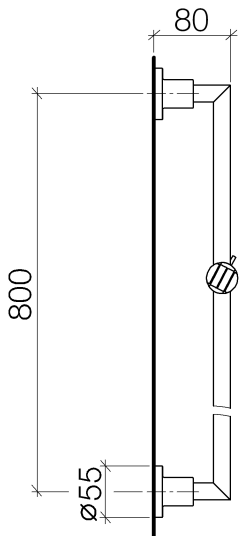

Dusche - Tara.

Wandrohr mit Schieber - schwarz matt

Artikelnummer: 26 701 892-33

- Ausladung 88 mm
- Rosette Ø 55 mm
- Stichmaß 800 mm

schwarz matt

Maßzeichnung

Alle Angaben in mm / inch = mm x 0,0394

Dusche - Tara.

Wandrohr mit Schieber - schwarz matt

Artikelnummer: 26 701 892-33

Dusche - Tara.

Wandrohr mit Schieber - schwarz matt

Artikelnummer: 26 701 892-33

Weitere Oberflächenvarianten

chrom

26 701 892-00