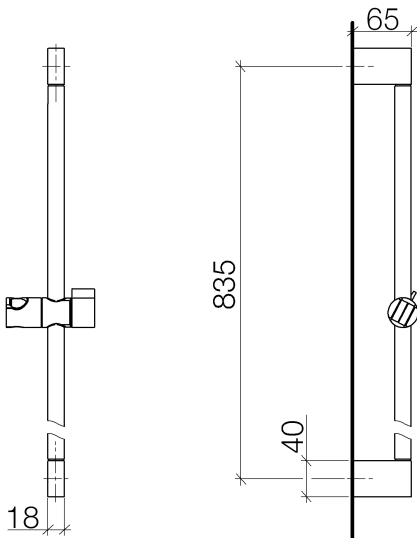

Dusche - IMO

Wandrohr mit Schieber - platin matt

Artikelnummer: 26 705 670-06

- Ausladung 73 mm
- Stichmaß 835 mm

platin matt

Maßzeichnung

Alle Angaben in mm / inch = mm x 0,0394

Dusche - IMO

Wandrohr mit Schieber - platin matt

Artikelnummer: 26 705 670-06

Dusche - IMO

Wandrohr mit Schieber - platin matt

Artikelnummer: 26 705 670-06

Weitere Oberflächenvarianten

chrom

26 705 670-00