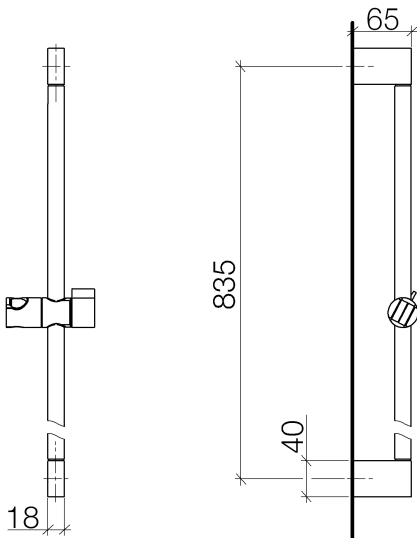

Dusche - IMO

Wandrohr mit Schieber - schwarz matt

Artikelnummer: 26 705 670-33

- Ausladung 73 mm
- Stichmaß 835 mm

schwarz matt

Maßzeichnung

Alle Angaben in mm / inch = mm x 0,0394

Dusche - IMO

Wandrohr mit Schieber - schwarz matt

Artikelnummer: 26 705 670-33

Dusche - IMO

Wandrohr mit Schieber - schwarz matt

Artikelnummer: 26 705 670-33

Weitere Oberflächenvarianten

chrom

26 705 670-00