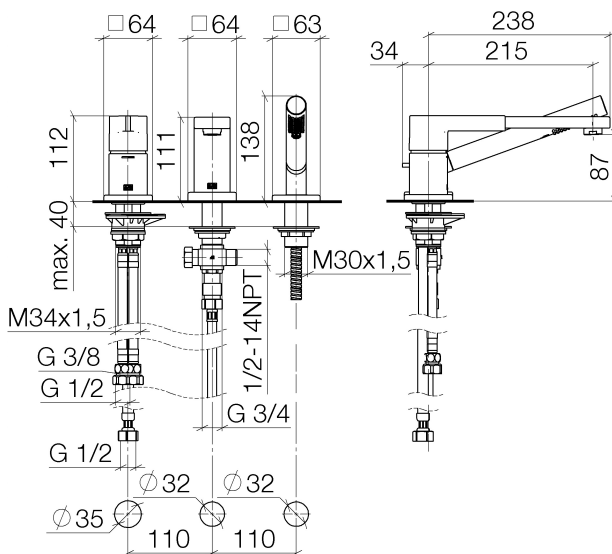

Badewanne - LULU

Wannen-Dreiloch-Einhandbatterie für Wannenrand- bzw. Fliesenrandmontage - chrom

Artikelnummer: 27 412 710-00

- Ausladung 215 mm
- Auslauf: runder luftangereicherter Strahl
- Schlauchbrausegarnitur mit Antikalk-System
- automatische Umstellung Wanne/Brause
- Armaturenhöhe 110 mm
- Höhe bis Luftsprudler 84 mm
- Bohrungsdurchmesser Auslauf 32 mm
- Bohrungsdurchmesser Einhandbatterie 35 mm
- Bohrungsdurchmesser Schlauchbrausegarnitur 32 mm
- Rosette für Auslauf 63 x 63 mm
- Rosette für Schlauchbrausegarnitur 63 x 63 mm
- Rosette für Einhandbatterie 52 x 52 mm
- Metallbrauseschlauch 1750 mm mit integriertem Verdreherschutz
- Durchfluss max. 26,4 l/min bei 3 bar Fließdruck
- Durchfluss Schlauchbrausegarnitur max. 6,8 l/min
- Armaturengruppe nach DIN 4109: 1
- Eigensicher gegen Rückfließen.

chrom

Maßzeichnung

Alle Angaben in mm / inch = mm x 0,0394

Badewanne - LULU

Wannen-Dreiloch-Einhandbatterie für Wannenrand- bzw. Fliesenrandmontage - chrom

Artikelnummer: 27 412 710-00

Durchflussdiagramm

Badewanne - LULU

Wannen-Dreiloch-Einhandbatterie für Wannenrand- bzw. Fliesenrandmontage - chrom

Artikelnummer: 27 412 710-00

Weitere Oberflächenvarianten

platin matt

27 412 710-06

Weitere Oberflächen auf Anfrage (x-tra Service)