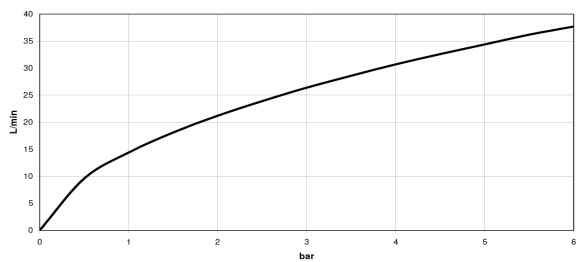

chrom

Maßzeichnung

Alle Angaben in mm / inch = mm x 0,0394

Badewanne - LULU

Wannen-Dreiloch-Einhandbatterie für Wannenrand- bzw. Fliesenrandmontage - chrom

Artikelnummer: 27 412 710-00

Durchflussdiagramm

Badewanne - LULU