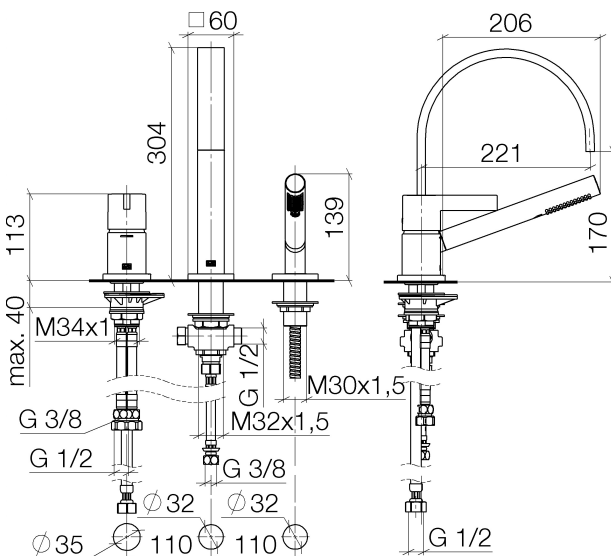

Badewanne - MEM

Wannen-Dreiloch-Einhandbatterie für Wannenrand- bzw. Fliesenrandmontage - chrom

Artikelnummer: 27 412 782-00

- Ausladung 220 mm
- Auslauf: rechteckiger Normalstrahl
- Schlauchbrausegarnitur: Normalstrahl
- Schlauchbrausegarnitur mit Antikalk-System
- automatische Umstellung Wanne/Brause
- Armaturenhöhe 300 mm
- Höhe bis Luftsprudler 170 mm
- Bohrungsdurchmesser Auslauf 32 mm
- Bohrungsdurchmesser Einhebelmischer 35 mm
- Bohrungsdurchmesser Schlauchbrausegarnitur 32 mm
- Rosette für Mischer 60 x 60 mm
- Rosette für Auslauf 60 x 60 mm
- Rosette für Schlauchbrausegarnitur 60 x 60 mm
- Metallbrauseschlauch 2250 mm mit integriertem Verdrehenschutz
- Durchfluss max. 20,4 l/min bei 3 bar Fließdruck
- Durchfluss Schlauchbrausegarnitur max. 6,8 l/min
- Armaturengruppe nach DIN 4109: 1
- Eigensicher gegen Rückfließen.

chrom

Maßzeichnung

Alle Angaben in mm / inch = mm x 0,0394

Badewanne - MEM

Wannen-Dreiloch-Einhandbatterie für Wannenrand- bzw. Fliesenrandmontage - chrom

Artikelnummer: 27 412 782-00

Durchflussdiagramm

Badewanne - MEM

Wannen-Dreiloch-Einhandbatterie für Wannenrand- bzw. Fliesenrandmontage - chrom

Artikelnummer: 27 412 782-00

Weitere Oberflächenvarianten

platin matt

27 412 782-06

platin

27 412 782-08

messing gebürstet