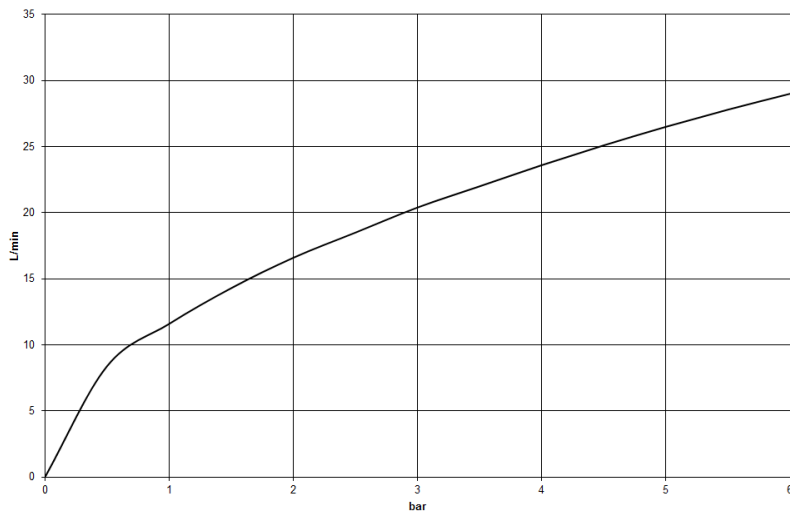

Badewanne - MEM

Wannen-Dreiloch-Einhandbatterie für Wannenrand- bzw. Fliesenrandmontage - chrom

Artikelnummer: 27 412 782-00

- Ausladung 220 mm
- Auslauf: rechteckiger Normalstrahl
- Schlauchbrausegarnitur: Normalstrahl
- Schlauchbrausegarnitur mit Antikalk-System
- automatische Umstellung Wanne/Brause
- Armaturenhöhe 300 mm
- Höhe bis Luftsprudler 170 mm
- Bohrungsdurchmesser Auslauf 32 mm
- Bohrungsdurchmesser Einhebelmischer 35 mm
- Bohrungsdurchmesser Schlauchbrausegarnitur 32 mm
- Rosette für Mischer 60 x 60 mm
- Rosette für Auslauf 60 x 60 mm
- Rosette für Schlauchbrausegarnitur 60 x 60 mm
- Metallbrauseschlauch 2250 mm mit integriertem Verdrehenschutz
- Durchfluss max. 20,4 l/min bei 3 bar Fließdruck
- Durchfluss Schlauchbrausegarnitur max. 6,8 l/min
- Armaturengruppe nach DIN 4109: 1
- Eigensicher gegen Rückfließen.

chrom

Maßzeichnung

Alle Angaben in mm / inch = mm x 0,0394

Badewanne - MEM

Wannen-Dreiloch-Einhandbatterie für Wannenrand- bzw. Fliesenrandmontage - chrom

Artikelnummer: 27 412 782-00

Durchflussdiagramm

Badewanne - MEM