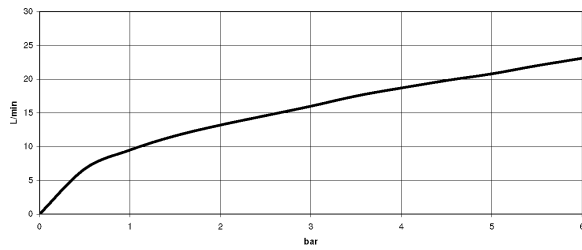

chrom

Maßzeichnung

Alle Angaben in mm / inch = mm x 0,0394

Badewanne -

Wannen-Dreiloch-Einhandbatterie für Wannenrand- bzw. Fliesenrandmontage - chrom

Artikelnummer: 27 412 960-00

Durchflussdiagramm

Badewanne -