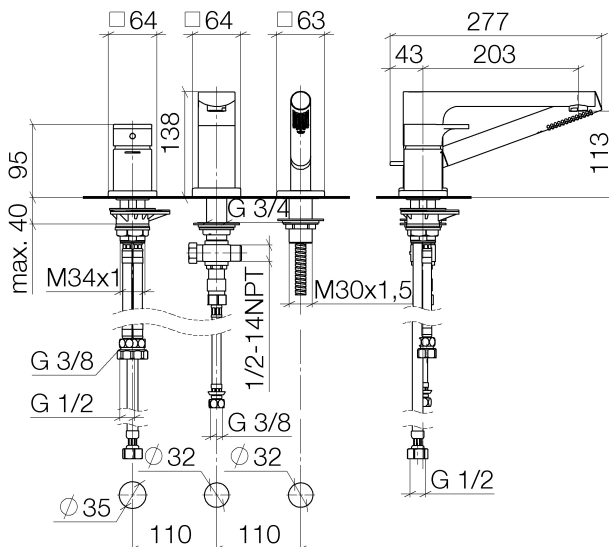

Badewanne -

Wannen-Dreiloch-Einhandbatterie für Wannenrand- bzw. Fliesenrandmontage - chrom

Artikelnummer: 27 412 960-00

- Ausladung 205 mm
- Auslauf: runder luftangereicherter Strahl
- Schlauchbrausegarnitur mit Antikalk-System
- automatische Umstellung Wanne/Brause
- Armaturenhöhe 138 mm
- Höhe bis Luftsprudler 113 mm
- Bohrungsdurchmesser Auslauf 35 mm
- Bohrungsdurchmesser Einhandbatterie 35 mm
- Bohrungsdurchmesser Schlauchbrausegarnitur 32 mm
- Rosette für Auslauf 63 x 63 mm
- Rosette für Schlauchbrausegarnitur 63 x 63 mm
- Rosette für Einhandbatterie 63 x 63 mm
- Metallbrauseschlauch 1750 mm mit integriertem Verdrehenschutz
- Durchfluss max. 16 l/min bei 3 bar Fließdruck
- Durchfluss Schlauchbrausegarnitur max. 7,6 l/min
- Armaturengruppe nach DIN 4109: 1
- Eigensicher gegen Rückfließen.

chrom

Maßzeichnung

Alle Angaben in mm / inch = mm x 0,0394

Badewanne -

Wannen-Dreiloch-Einhandbatterie für Wannenrand- bzw. Fliesenrandmontage - chrom

Artikelnummer: 27 412 960-00

Durchflussdiagramm

Badewanne -

Wannen-Dreiloch-Einhandbatterie für Wannenrand- bzw. Fliesenrandmontage - chrom

Artikelnummer: 27 412 960-00

Weitere Oberflächenvarianten

schwarz matt

27 412 960-33

Weitere Oberflächen auf Anfrage (x-tra Service)