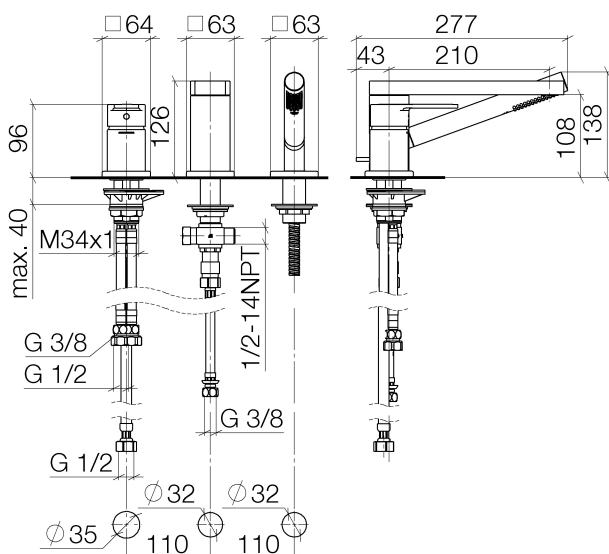

## Badewanne -

Wannen-Dreiloch-Einhandbatterie für Wannenrand- bzw. Fliesenrandmontage - chrom

Artikelnummer: 27 412 965-00

- Ausladung 210 mm
- Auslauf: runder luftangereicherter Strahl
- Schlauchbrausegarnitur mit Antikalk-System
- automatische Umstellung Wanne/Brause
- Armaturenhöhe 138 mm
- Höhe bis Luftsprudler 108 mm
- Bohrungsdurchmesser Auslauf 32 mm
- Bohrungsdurchmesser Einhandbatterie 35 mm
- Bohrungsdurchmesser Schlauchbrausegarnitur 32 mm
- Rosette für Auslauf 63 x 63 mm
- Rosette für Schlauchbrausegarnitur 63 x 63 mm
- Rosette für Einhandbatterie 63 x 63 mm
- Metallbrauseschlauch 1750 mm mit integriertem Verdreherschutz
- Durchfluss max. 16 l/min bei 3 bar Fließdruck
- Durchfluss Schlauchbrausegarnitur max. 7,6 l/min
- Armaturengruppe nach DIN 4109: 1
- Eigensicher gegen Rückfließen.

## Maßzeichnung

Alle Angaben in mm / inch = mm x 0,0394

Badewanne -

Wannen-Dreiloch-Einhandbatterie für Wannenrand- bzw. Fliesenrandmontage - chrom

Artikelnummer: 27 412 965-00

## Durchflussdiagramm

## Weitere Oberflächenvarianten

Weitere Oberflächen auf Anfrage (x-tra Service)

Badewanne -

Wannen-Dreiloch-Einhandbatterie für Wannenrand- bzw. Fliesenrandmontage - chrom

Artikelnummer: 27 412 965-00