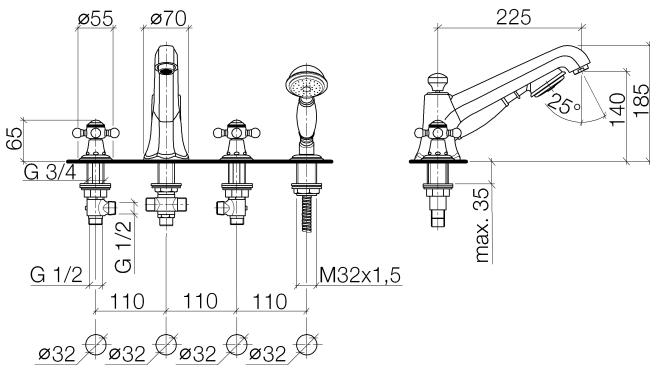

Badewanne - Madison

Wannen-Vierlochbatterie für Wannenrand- bzw. Fliesenrandmontage - platin matt

Artikelnummer: 27 502 360-06

- Ausladung 225 mm
- Schlauchbrausegarnitur: Normalstrahl
- Auslauf: runder luftangereicherter Strahl
- Schlauchbrausegarnitur mit Antikalk-System
- automatische Umstellung Wanne/Brause
- Armaturenhöhe 185 mm
- Höhe bis Luftsprudler 140 mm
- Bohrungsdurchmesser Seitenventil 32 mm
- Bohrungsdurchmesser Auslauf 32 mm
- Bohrungsdurchmesser Schlauchbrausegarnitur 32 mm
- Rosette für Schlauchbrausegarnitur Ø 55 mm
- Rosette für Seitenventil Ø 55 mm
- Metallbrauseschlauch 1750 mm mit integriertem Verdrehenschutz
- Durchfluss Handbrause max. 6,8 l/min
- Durchfluss Auslauf max. 23 l/min
- Um die überproportional gestiegenen Materialkosten auszugleichen, sehen wir uns leider gezwungen, ab dem 1. Juni 2020 einen Edelmetallzuschlag in Höhe von zehn Prozent für diesen Artikel zu berechnen.
- Der Zuschlag ist nicht im angezeigten Preis enthalten.
- Eigensicher gegen Rückfließen.

platin matt

Maßzeichnung

Badewanne - Madison

Wannen-Vierlochbatterie für Wannenrand- bzw. Fliesenrandmontage - platin matt

Artikelnummer: 27 502 360-06

Alle Angaben in mm / inch = mm x 0,0394

Durchflussdiagramm

Badewanne - Madison

Wannen-Vierlochbatterie für Wannenrand- bzw. Fliesenrandmontage - platin matt

Artikelnummer: 27 502 360-06

Weitere Oberflächenvarianten

chrom

27 502 360-00

platin

27 502 360-08