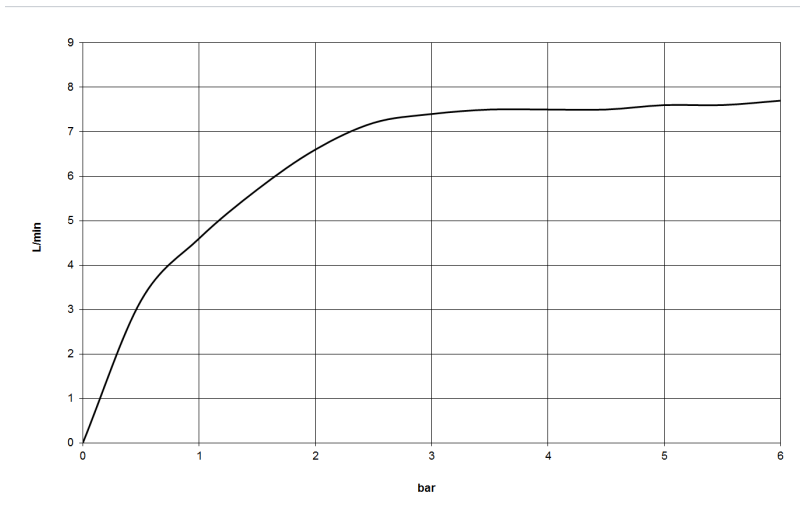

Badewanne - Madison

Wannen-Vierlochbatterie für Wannenrand- bzw. Fliesenrandmontage - platin matt

Artikelnummer: 27 502 360-06

- Ausladung 225 mm
- Schlauchbrausegarnitur: Normalstrahl
- Auslauf: runder luftangereicherter Strahl
- Schlauchbrausegarnitur mit Antikalk-System
- automatische Umstellung Wanne/Brause
- Armaturenhöhe 185 mm
- Höhe bis Luftsprudler 140 mm
- Bohrungsdurchmesser Seitenventil 32 mm
- Bohrungsdurchmesser Auslauf 32 mm
- Bohrungsdurchmesser Schlauchbrausegarnitur 32 mm
- Rosette für Schlauchbrausegarnitur Ø 55 mm
- Rosette für Seitenventil Ø 55 mm
- Metallbrauseschlauch 1750 mm mit integriertem Verdrehenschutz
- Durchfluss Handbrause max. 6,8 l/min
- Durchfluss Auslauf max. 23 l/min
- Um die überproportional gestiegenen Materialkosten auszugleichen, sehen wir uns leider gezwungen, ab dem 1. Juni 2020 einen Edelmetallzuschlag in Höhe von zehn Prozent für diesen Artikel zu berechnen.
- Der Zuschlag ist nicht im angezeigten Preis enthalten.
- Eigensicher gegen Rückfließen.

platin matt

Maßzeichnung

Badewanne - Madison

Wannen-Vierlochbatterie für Wannenrand- bzw. Fliesenrandmontage - platin matt

Artikelnummer: 27 502 360-06

Alle Angaben in mm / inch = mm x 0,0394

Durchflussdiagramm