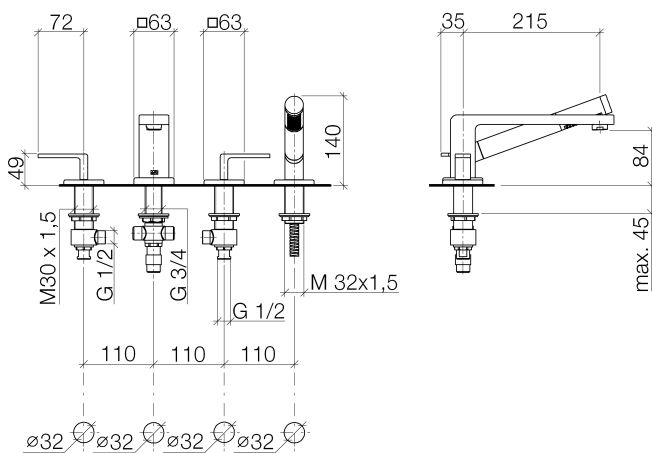

## Badewanne - LULU

Wannen-Vierlochbatterie für Wannenrand- bzw. Fliesenrandmontage - chrom

Artikelnummer: 27 512 710-00

- Ausladung 215 mm
- Schlauchbrausegarnitur: Normalstrahl
- Auslauf: runder luftangereicherter Strahl
- Schlauchbrausegarnitur mit Antikalk-System
- automatische Umstellung Wanne/Brause
- Armaturenhöhe 110 mm
- Höhe bis Luftsprudler 84 mm
- Bohrungsdurchmesser Seitenventil 32 mm
- Bohrungsdurchmesser Auslauf 32 mm
- Bohrungsdurchmesser Schlauchbrausegarnitur 32 mm
- Rosette für Auslauf 63 x 63 mm
- Rosette für Schlauchbrausegarnitur 63 x 63 mm
- Rosette für Seitenventil 63 x 63 mm
- Metallbrauseschlauch 1750 mm mit integriertem Verdrehenschutz
- Durchfluss max. 23,5 l/min bei 3 bar Fließdruck
- Durchfluss Schlauchbrausegarnitur max. 6,8 l/min
- Armaturengruppe nach DIN 4109: 1
- Eigensicher gegen Rückfließen.

## Maßzeichnung

Alle Angaben in mm / inch = mm x 0,0394

## Badewanne - LULU

Wannen-Vierlochbatterie für Wannenrand- bzw. Fliesenrandmontage - chrom

Artikelnummer: 27 512 710-00