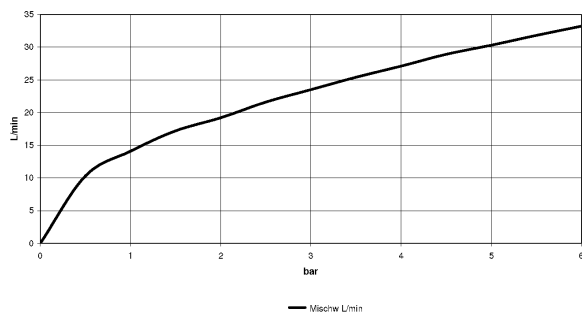

Badewanne - Tara.

Wannen-Vierlochbatterie für Wannenrand- bzw. Fliesenrandmontage - chrom

Artikelnummer: 27 512 892-00

Durchflussdiagramm

Badewanne - Tara.

Wannen-Vierlochbatterie für Wannenrand- bzw. Fliesenrandmontage - chrom