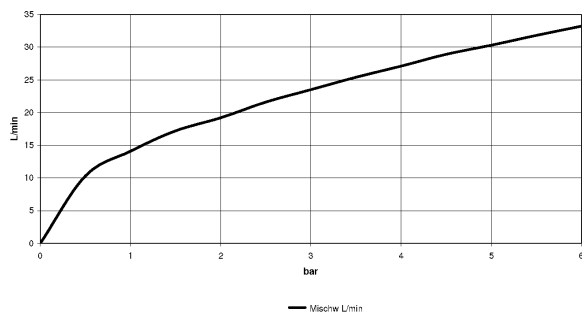

**Badewanne - Tara.**

Wannen-Vierlochbatterie für Wannenrand- bzw. Fliesenrandmontage - Dark Platinum matt

Artikelnummer: 27 512 892-99

- Ausladung 220 mm
- Schlauchbrausegarnitur: Normalstrahl
- Auslauf: runder luftangereicherter Strahl
- Schlauchbrausegarnitur mit Antikalk-System
- automatische Umstellung Wanne/Brause
- Armaturenhöhe 290 mm
- Höhe bis Luftsprudler 135 mm
- Bohrungsdurchmesser Auslauf 32 mm
- Bohrungsdurchmesser Seitenventile 32 mm
- Bohrungsdurchmesser Schlauchbrausegarnitur 32 mm
- Rosette für Auslauf Ø 55 mm
- Rosette für Schlauchbrausegarnitur Ø 50 mm
- Rosette für Seitenventil Ø 55 mm
- Metallbrauseschlauch 2250 mm mit integriertem Verdrehenschutz
- Durchfluss max. 23,5 l/min bei 3 bar Fließdruck
- Durchfluss Schlauchbrausegarnitur max. 6,8 l/min
- Armaturengruppe nach DIN 4109: 1
- Auf Anfrage auch in Ausladung 260 mm bzw. 300 mm lieferbar (x-TRA SERVICE).
- Eigensicher gegen Rückfließen.

Dark Platinum matt

**Maßzeichnung**

Alle Angaben in mm / inch = mm x 0,0394

Badewanne - Tara.

Wannen-Vierlochbatterie für Wannenrand- bzw. Fliesenrandmontage - Dark Platinum matt

Artikelnummer: 27 512 892-99

## Durchflussdiagramm