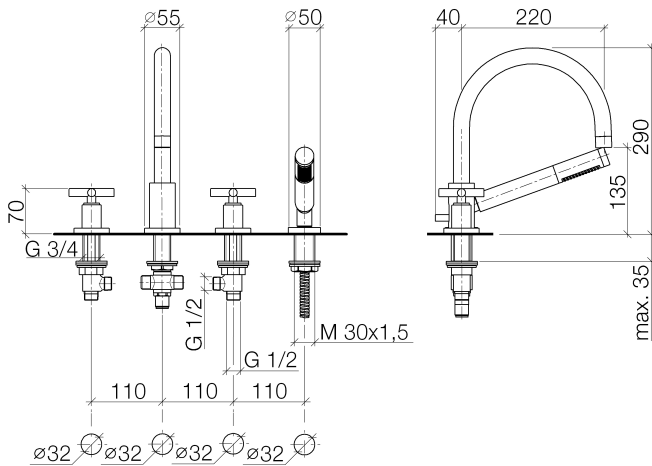

**Badewanne - Tara.**

Wannen-Vierlochbatterie für Wannenrand- bzw. Fliesenrandmontage - Dark Platinum matt

Artikelnummer: 27 512 892-99

- Ausladung 220 mm
- Schlauchbrausegarnitur: Normalstrahl
- Auslauf: runder luftangereicherter Strahl
- Schlauchbrausegarnitur mit Antikalk-System
- automatische Umstellung Wanne/Brause
- Armaturenhöhe 290 mm
- Höhe bis Luftsprudler 135 mm
- Bohrungsdurchmesser Auslauf 32 mm
- Bohrungsdurchmesser Seitenventile 32 mm
- Bohrungsdurchmesser Schlauchbrausegarnitur 32 mm
- Rosette für Auslauf Ø 55 mm
- Rosette für Schlauchbrausegarnitur Ø 50 mm
- Rosette für Seitenventil Ø 55 mm
- Metallbrauseschlauch 2250 mm mit integriertem Verdrehenschutz
- Durchfluss max. 23,5 l/min bei 3 bar Fließdruck
- Durchfluss Schlauchbrausegarnitur max. 6,8 l/min
- Armaturengruppe nach DIN 4109: 1
- Auf Anfrage auch in Ausladung 260 mm bzw. 300 mm lieferbar (x-TRA SERVICE).
- Eigensicher gegen Rückfließen.

Dark Platinum matt

**Maßzeichnung**

Alle Angaben in mm / inch = mm x 0,0394

Badewanne - Tara.

Wannen-Vierlochbatterie für Wannenrand- bzw. Fliesenrandmontage - Dark Platinum matt

Artikelnummer: 27 512 892-99

## Durchflussdiagramm

## Badewanne - Tara.

Wannen-Vierlochbatterie für Wannenrand- bzw. Fliesenrandmontage - Dark Platinum matt

Artikelnummer: 27 512 892-99