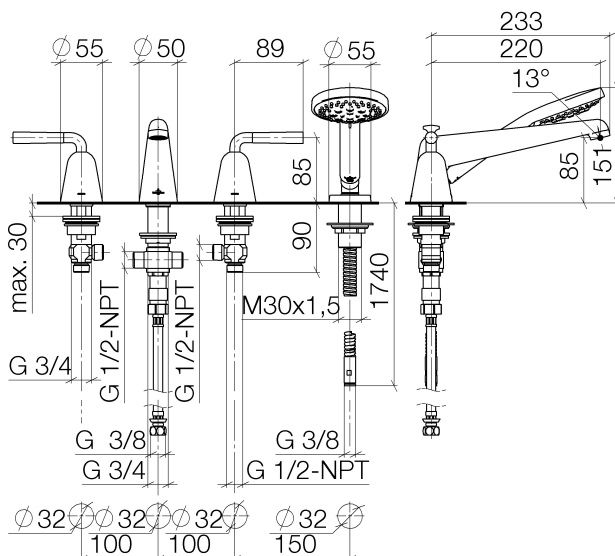

Badewanne -

Wannen-Vierlochbatterie für Wannenrand- bzw. Fliesenrandmontage - chrom / schwarz matt

Artikelnummer: 27 512 900-50

- Ausladung 220 mm
- Auslauf: Normalstrahl
- Schlauchbrausegarnitur: Normalstrahl
- Schlauchbrausegarnitur mit Antikalk-System
- automatische Umstellung Wanne/Brause
- Armaturenhöhe 110 mm
- Höhe bis Luftsprudler 85 mm
- Bohrungsdurchmesser Seitenventil 32 mm
- Bohrungsdurchmesser Auslauf 32 mm
- Bohrungsdurchmesser Schlauchbrausegarnitur 32 mm
- Rosette für Schlauchbrausegarnitur Ø 55 mm
- Rosette für Seitenventil Ø 55 mm
- Metallbrauseschlauch 1750 mm mit integriertem Verdreherschutz
- Durchfluss max. 24,6 l/min bei 3 bar Fließdruck
- Durchfluss Schlauchbrausegarnitur max. 7,6 l/min
- Armaturengruppe nach DIN 4109: 1
- Eigensicher gegen Rückfließen.
- Für die Montage auf einem Stahlbecken bitte den Ring 09 28 10 043 90 bestellen.

chrom / schwarz matt

Maßzeichnung

Alle Angaben in mm / inch = mm x 0,0394

Badewanne -

Wannen-Vierlochbatterie für Wannenrand- bzw. Fliesenrandmontage - chrom / schwarz matt

Artikelnummer: 27 512 900-50

Durchflussdiagramm

Badewanne -

Wannen-Vierlochbatterie für Wannenrand- bzw. Fliesenrandmontage - chrom / schwarz matt

Artikelnummer: 27 512 900-50

Weitere Oberflächenvarianten

chrom

27 512 900-00

Champagne / schwarz matt

27 512 900-98