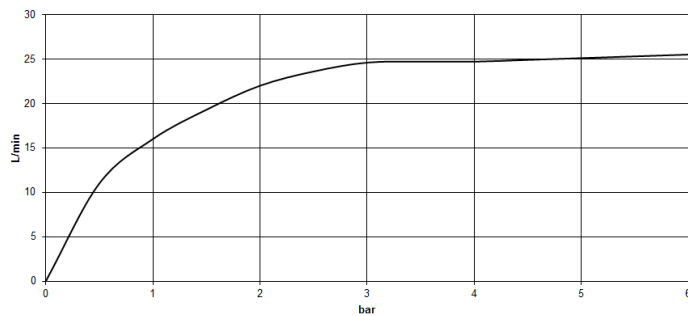

chrom / schwarz matt

Maßzeichnung

Alle Angaben in mm / inch = mm x 0,0394

Badewanne -

Wannen-Vierlochbatterie für Wannenrand- bzw. Fliesenrandmontage - chrom / schwarz matt

Artikelnummer: 27 512 900-50

Durchflussdiagramm