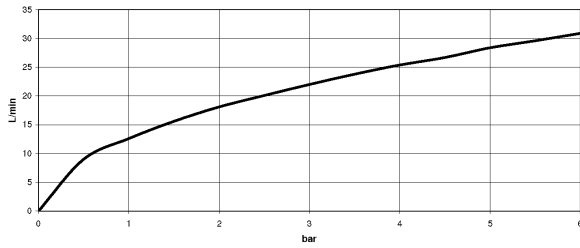

Badewanne - VAIA

Wannen-Fünflochbatterie für Wannenrandmontage mit Umstellung - chrom

Artikelnummer: 27 522 809-00

- Ausladung 220 mm
- Schlauchbrausegarnitur: Normalstrahl
- Auslauf: runder luftangereicherter Strahl
- Schlauchbrausegarnitur mit Antikalk-System
- automatische Umstellung Wanne/Brause
- Armaturenhöhe 347 mm
- Höhe bis Luftsprudler 244 mm
- Bohrungsdurchmesser Seitenventile 32 mm
- Bohrungsdurchmesser Auslauf 32 mm
- Bohrungsdurchmesser Schlauchbrausegarnitur 32 mm
- Rosette für Schlauchbrausegarnitur Ø 60 mm
- Rosette für Auslauf Ø 60 mm
- Rosette für Seitenventil Ø 60 mm
- Metallbrauseschlauch 1750 mm mit integriertem Verdrehenschutz
- Durchfluss max. 21,5 l/min bei 3 bar Fließdruck
- Durchfluss Schlauchbrausegarnitur max. 6,8 l/min
- Armaturengruppe nach DIN 4109: 1
- Eigensicher gegen Rückfließen.

chrom

Maßzeichnung

Alle Angaben in mm / inch = mm x 0,0394

Badewanne - VAIA

Wannen-Fünflochbatterie für Wannenrandmontage mit Umstellung - chrom

Artikelnummer: 27 522 809-00

Durchflussdiagramm

Badewanne - VAIA