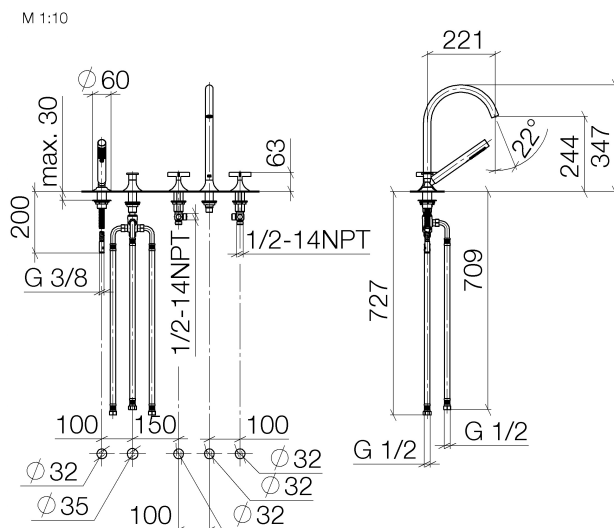

Badewanne - VAIA

Wannen-Fünflochbatterie für Wannenrandmontage mit Umstellung - chrom

Artikelnummer: 27 522 809-00

- Ausladung 220 mm
- Schlauchbrausegarnitur: Normalstrahl
- Auslauf: runder luftangereicherter Strahl
- Schlauchbrausegarnitur mit Antikalk-System
- automatische Umstellung Wanne/Brause
- Armaturenhöhe 347 mm
- Höhe bis Luftsprudler 244 mm
- Bohrungsdurchmesser Seitenventile 32 mm
- Bohrungsdurchmesser Auslauf 32 mm
- Bohrungsdurchmesser Schlauchbrausegarnitur 32 mm
- Rosette für Schlauchbrausegarnitur Ø 60 mm
- Rosette für Auslauf Ø 60 mm
- Rosette für Seitenventil Ø 60 mm
- Metallbrauseschlauch 1750 mm mit integriertem Verdrehenschutz
- Durchfluss max. 21,5 l/min bei 3 bar Fließdruck
- Durchfluss Schlauchbrausegarnitur max. 6,8 l/min
- Armaturengruppe nach DIN 4109: 1
- Eigensicher gegen Rückfließen.

chrom

Maßzeichnung

Alle Angaben in mm / inch = mm x 0,0394

Badewanne - VAIA

Wannen-Fünflochbatterie für Wannenrandmontage mit Umstellung - chrom

Artikelnummer: 27 522 809-00

Durchflussdiagramm

Badewanne - VAIA

Wannen-Fünflochbatterie für Wannenrandmontage mit Umstellung - chrom

Artikelnummer: 27 522 809-00

Weitere Oberflächenvarianten

platin matt
27 522 809-06

platin
27 522 809-08

messing gebürstet
27 522 809-28