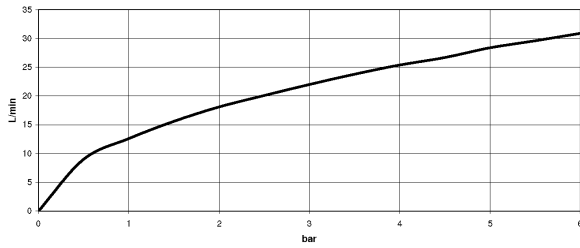

Dark Platinum matt

Maßzeichnung

Alle Angaben in mm / inch = mm x 0,0394

Badewanne - VAIA

Wannen-Fünflochbatterie für Wannenrandmontage mit Umstellung - Dark Platinum matt

Artikelnummer: 27 522 809-99

Durchflussdiagramm