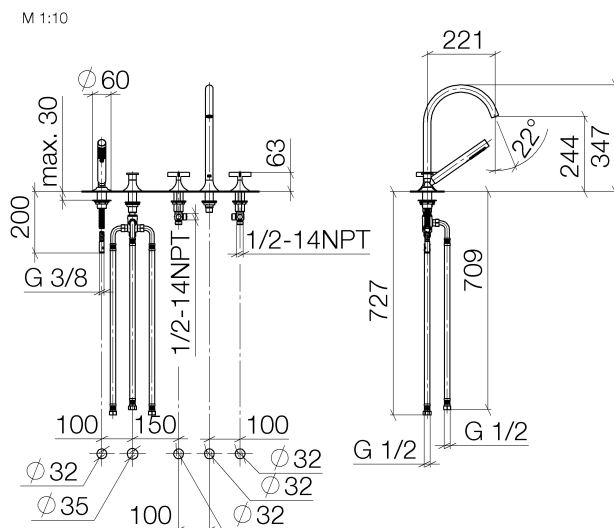

Badewanne - VAIA

Wannen-Fünflochbatterie für Wannenrandmontage mit Umstellung - Dark Platinum matt

Artikelnummer: 27 522 809-99

- Ausladung 220 mm
- Schlauchbrausegarnitur: Normalstrahl
- Auslauf: runder luftangereicherter Strahl
- Schlauchbrausegarnitur mit Antikalk-System
- automatische Umstellung Wanne/Brause
- Armaturenhöhe 347 mm
- Höhe bis Luftsprudler 244 mm
- Bohrungsdurchmesser Seitenventile 32 mm
- Bohrungsdurchmesser Auslauf 32 mm
- Bohrungsdurchmesser Schlauchbrausegarnitur 32 mm
- Rosette für Schlauchbrausegarnitur Ø 60 mm
- Rosette für Auslauf Ø 60 mm
- Rosette für Seitenventil Ø 60 mm
- Metallbrauseschlauch 1750 mm mit integriertem Verdrehenschutz
- Durchfluss max. 21,5 l/min bei 3 bar Fließdruck
- Durchfluss Schlauchbrausegarnitur max. 6,8 l/min
- Armaturengruppe nach DIN 4109: 1
- Eigensicher gegen Rückfließen.

Dark Platinum matt

Maßzeichnung

Alle Angaben in mm / inch = mm x 0,0394

Badewanne - VAIA

Wannen-Fünflochbatterie für Wannenrandmontage mit Umstellung - Dark Platinum matt

Artikelnummer: 27 522 809-99

Durchflussdiagramm

Badewanne - VAIA

Wannen-Fünflochbatterie für Wannenrandmontage mit Umstellung - Dark Platinum matt

Artikelnummer: 27 522 809-99

Weitere Oberflächenvarianten

chrom
27 522 809-00

platin matt
27 522 809-06

platin
27 522 809-08