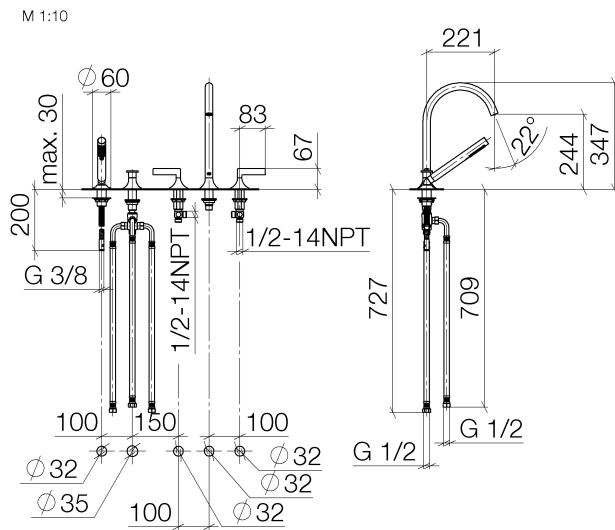

Badewanne - VAIA

Wannen-Fünflochbatterie für Wannenrandmontage mit Umstellung - platin matt

Artikelnummer: 27 522 819-06

- Ausladung 220 mm
- Schlauchbrausegarnitur: Normalstrahl
- Auslauf: runder luftangereicherter Strahl
- Schlauchbrausegarnitur mit Antikalk-System
- automatische Umstellung Wanne/Brause
- Armaturenhöhe 347 mm
- Höhe bis Luftsprudler 244 mm
- Bohrungsdurchmesser Auslauf 32 mm
- Bohrungsdurchmesser Seitenventil 32 mm
- Bohrungsdurchmesser Schlauchbrausegarnitur 32 mm
- Rosette für Auslauf Ø 60 mm
- Rosette für Schlauchbrausegarnitur Ø 60 mm
- Rosette für Seitenventil Ø 60 mm
- Metallbrauseschlauch 1750 mm mit integriertem Verdrehenschutz
- Durchfluss max. 21,5 l/min bei 3 bar Fließdruck
- Durchfluss Schlauchbrausegarnitur max. 6,8 l/min
- Armaturengruppe nach DIN 4109: 1
- Um die überproportional gestiegenen Materialkosten auszugleichen, sehen wir uns leider gezwungen, ab dem 1. Juni 2020 einen Edelmetallzuschlag in Höhe von zehn Prozent für diesen Artikel zu berechnen.
- Der Zuschlag ist nicht im angezeigten Preis enthalten.
- Eigensicher gegen Rückfließen.

platin matt

Badewanne - VAIA

Wannen-Fünflochbatterie für Wannenrandmontage mit Umstellung - platin matt

Artikelnummer: 27 522 819-06

Maßzeichnung

Alle Angaben in mm / inch = mm x 0,0394

Durchflussdiagramm

Badewanne - VAIA

Wannen-Fünflochbatterie für Wannenrandmontage mit Umstellung - platin matt

Artikelnummer: 27 522 819-06

Weitere Oberflächenvarianten

chrom

27 522 819-00

platin

27 522 819-08

messing gebürstet