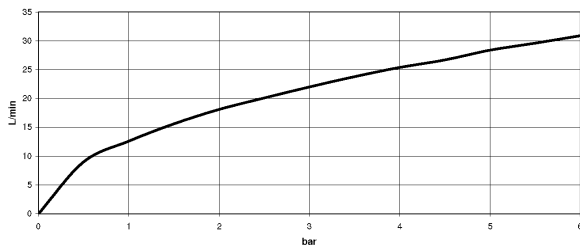

Badewanne - VAIA

Wannen-Fünflochbatterie für Wannenrandmontage mit Umstellung - platin matt

Artikelnummer: 27 522 819-06

- Ausladung 220 mm
- Schlauchbrausegarnitur: Normalstrahl
- Auslauf: runder luftangereicherter Strahl
- Schlauchbrausegarnitur mit Antikalk-System
- automatische Umstellung Wanne/Brause
- Armaturenhöhe 347 mm
- Höhe bis Luftsprudler 244 mm
- Bohrungsdurchmesser Auslauf 32 mm
- Bohrungsdurchmesser Seitenventil 32 mm
- Bohrungsdurchmesser Schlauchbrausegarnitur 32 mm
- Rosette für Auslauf Ø 60 mm
- Rosette für Schlauchbrausegarnitur Ø 60 mm
- Rosette für Seitenventil Ø 60 mm
- Metallbrauseschlauch 1750 mm mit integriertem Verdrehenschutz
- Durchfluss max. 21,5 l/min bei 3 bar Fließdruck
- Durchfluss Schlauchbrausegarnitur max. 6,8 l/min
- Armaturengruppe nach DIN 4109: 1
- Um die überproportional gestiegenen Materialkosten auszugleichen, sehen wir uns leider gezwungen, ab dem 1. Juni 2020 einen Edelmetallzuschlag in Höhe von zehn Prozent für diesen Artikel zu berechnen.
- Der Zuschlag ist nicht im angezeigten Preis enthalten.
- Eigensicher gegen Rückfließen.

platin matt

Badewanne - VAIA

Wannen-Fünflochbatterie für Wannenrandmontage mit Umstellung - platin matt

Artikelnummer: 27 522 819-06

Maßzeichnung

Alle Angaben in mm / inch = mm x 0,0394

Durchflussdiagramm

Badewanne - VAIA