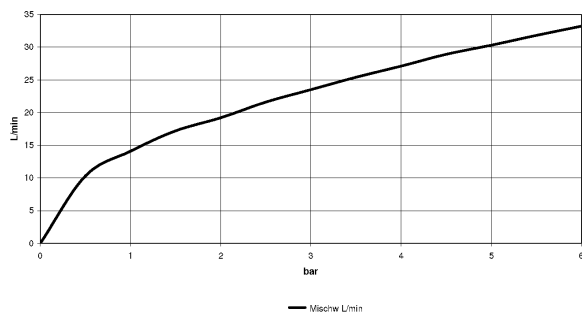

Badewanne - Meta

Wannen-Vierlochbatterie für Wannenrand- bzw. Fliesenrandmontage - schwarz matt

Artikelnummer: 27 632 661-33

- Ausladung 221 mm
- Schlauchbrausegarnitur: Normalstrahl
- Auslauf: runder luftangereicherter Strahl
- Schlauchbrausegarnitur mit Antikalk-System
- automatische Umstellung Wanne/Brause
- Armaturenhöhe 319 mm
- Höhe bis Luftsprudler 216 mm
- Bohrungsdurchmesser Auslauf 32 mm
- Bohrungsdurchmesser Einhandbatterie 35 mm
- Bohrungsdurchmesser Schlauchbrausegarnitur 32 mm
- Rosette für Auslauf Ø 60 mm
- Rosette für Einhandbatterie Ø 55 mm
- Rosette für Schlauchbrausegarnitur Ø 60 mm
- Metallbrauseschlauch 1750 mm mit integriertem Verdrehenschutz
- Durchfluss max. 23,5 l/min bei 3 bar Fließdruck
- Durchfluss Schlauchbrausegarnitur max. 6,8 l/min
- Armaturengruppe nach DIN 4109: 1
- Eigensicher gegen Rückfließen.

schwarz matt

Maßzeichnung

Alle Angaben in mm / inch = mm x 0,0394

Badewanne - Meta

Wannen-Vierlochbatterie für Wannenrand- bzw. Fliesenrandmontage - schwarz matt

Artikelnummer: 27 632 661-33

Durchflussdiagramm