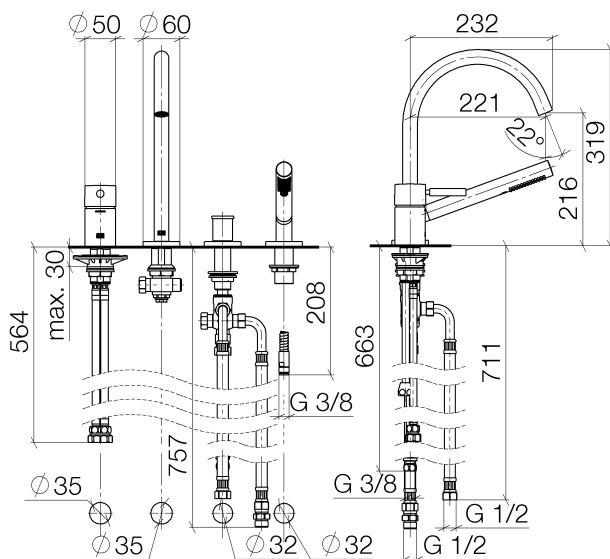

Badewanne - Meta

Wannen-Vierlochbatterie für Wannenrand- bzw. Fliesenrandmontage - schwarz matt

Artikelnummer: 27 632 661-33

- Ausladung 221 mm
- Schlauchbrausegarnitur: Normalstrahl
- Auslauf: runder luftangereicherter Strahl
- Schlauchbrausegarnitur mit Antikalk-System
- automatische Umstellung Wanne/Brause
- Armaturenhöhe 319 mm
- Höhe bis Luftsprudler 216 mm
- Bohrungsdurchmesser Auslauf 32 mm
- Bohrungsdurchmesser Einhandbatterie 35 mm
- Bohrungsdurchmesser Schlauchbrausegarnitur 32 mm
- Rosette für Auslauf Ø 60 mm
- Rosette für Einhandbatterie Ø 55 mm
- Rosette für Schlauchbrausegarnitur Ø 60 mm
- Metallbrauseschlauch 1750 mm mit integriertem Verdrehenschutz
- Durchfluss max. 23,5 l/min bei 3 bar Fließdruck
- Durchfluss Schlauchbrausegarnitur max. 6,8 l/min
- Armaturengruppe nach DIN 4109: 1
- Eigensicher gegen Rückfließen.

schwarz matt

Maßzeichnung

Alle Angaben in mm / inch = mm x 0,0394

Badewanne - Meta

Wannen-Vierlochbatterie für Wannenrand- bzw. Fliesenrandmontage - schwarz matt

Artikelnummer: 27 632 661-33

Durchflussdiagramm

Badewanne - Meta

Wannen-Vierlochbatterie für Wannenrand- bzw. Fliesenrandmontage - schwarz matt

Artikelnummer: 27 632 661-33

Weitere Oberflächenvarianten

chrom

27 632 661-00

platin matt

27 632 661-06